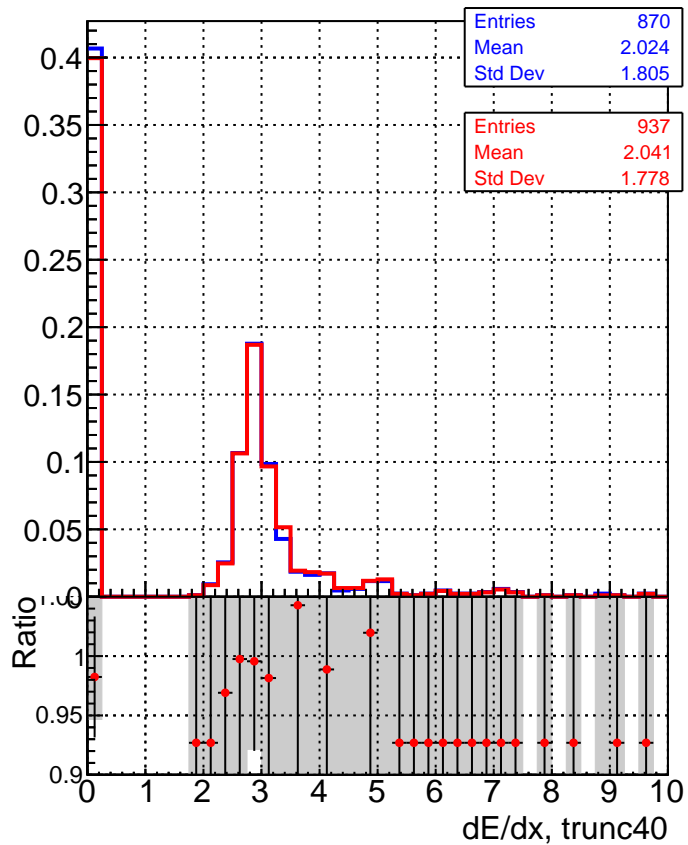

**dE/dx estimator 1****dE/dx estimator 2**

—■— DQM\_V0001\_R000000001\_Global\_mkFit\_100stable  
 —●— DQM\_V0001\_R000000001\_Global\_mkFit\_CAND100stable