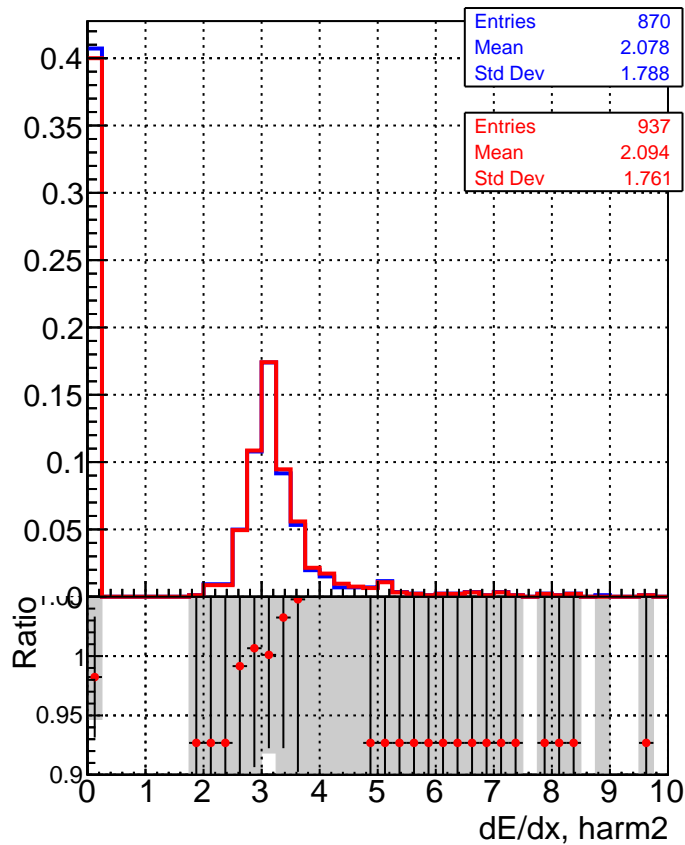

**dE/dx estimator 1****dE/dx estimator 2**

—■— DQM\_V0001\_R000000001\_Global\_mkFit\_100stable  
 —●— DQM\_V0001\_R000000001\_Global\_mkFit\_CAND100stable