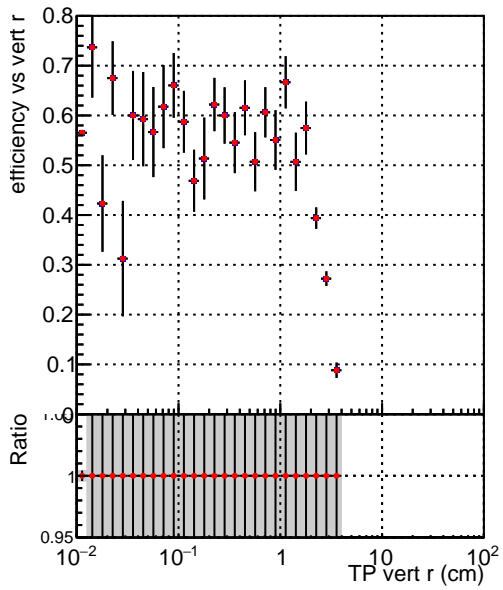

**Efficiency vs vertpos****fake+duplicates vs vert r**

■ DQM\_V0001\_R000000001\_Global\_mkFitQCDi1\_RECO  
◆ DQM\_V0001\_R000000001\_Global\_mkFitQCDmod\_RECO

**Efficiency vs vert z****Efficiency vs. sim PV z****fake+duplicates vs Sim. PV z**