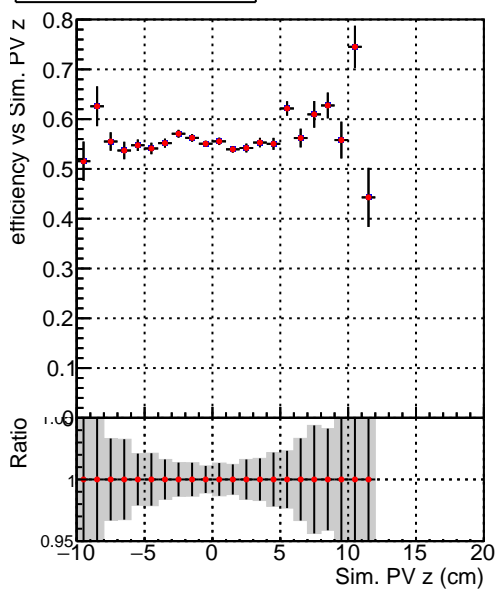

**Efficiency vs vertpos****fake+duplicates vs vert r**

■ DQM\_V0001\_R000000001\_Global\_mkFitQCDi1\_RECO  
◆ DQM\_V0001\_R000000001\_Global\_mkFitQCDmod\_RECO

**Efficiency vs vert z****Efficiency vs. sim PV z****fake+duplicates vs Sim. PV z**