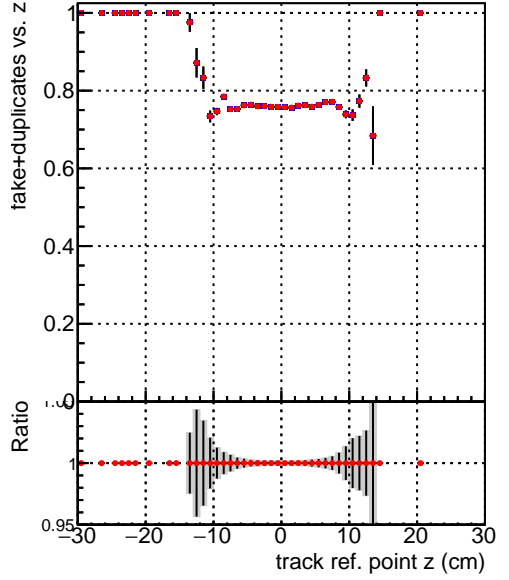

**Efficiency vs vertpos****fake+duplicates vs vert r**

■ DQM\_V0001\_R000000001\_Global\_mkFitQCDi1\_RECO  
◆ DQM\_V0001\_R000000001\_Global\_mkFitQCDmod\_RECO

**Efficiency vs vert z****Efficiency vs. sim PV z****fake+duplicates vs Sim. PV z**