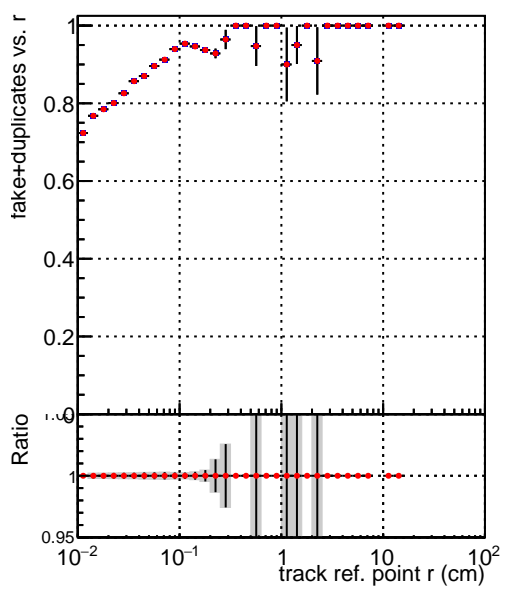

**Efficiency vs vertpos****fake+duplicates vs vert r**

■ DQM\_V0001\_R000000001\_Global\_mkFitQCDi1\_RECO  
◆ DQM\_V0001\_R000000001\_Global\_mkFitQCDmod\_RECO

**Efficiency vs vert z****Efficiency vs. sim PV z****fake+duplicates vs Sim. PV z**