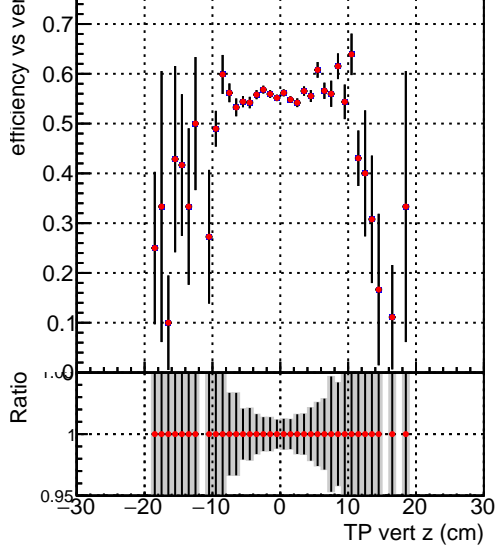

**Efficiency vs vertpos****fake+duplicates vs vert r**

■ DQM\_V0001\_R000000001\_Global\_mkFitQCDi1\_RECO  
◆ DQM\_V0001\_R000000001\_Global\_mkFitQCDmod\_RECO

**Efficiency vs vert z****Efficiency vs. sim PV z****fake+duplicates vs Sim. PV z**