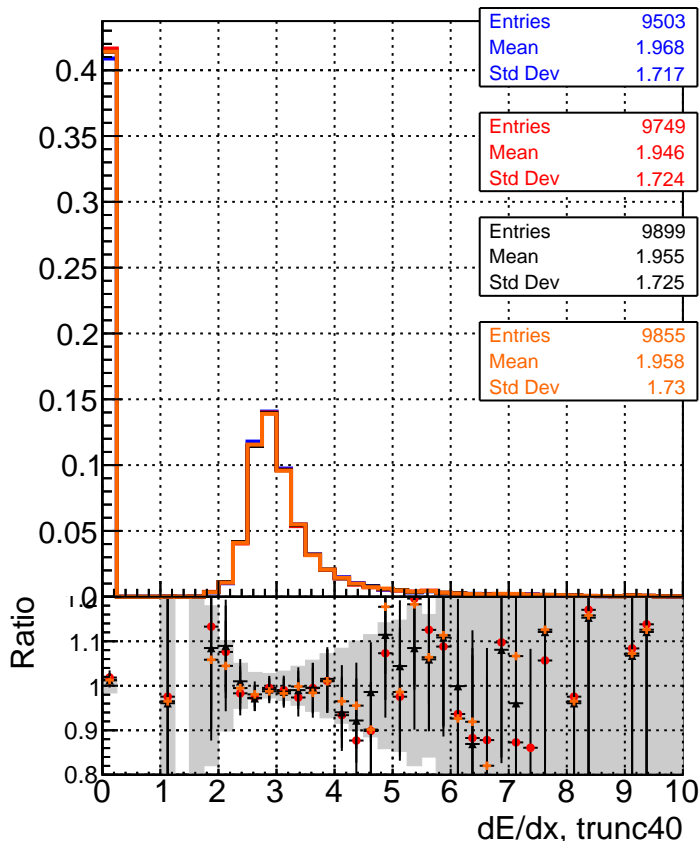

dE/dx estimator 1

dE/dx estimator 2

— DQM_original4
 — DQM_testMkFit_initialStepReso
 — DQM_testMkFitFit_initialStepReso
 — DQM_testMkFitFit_initialStepReso_wRejection25