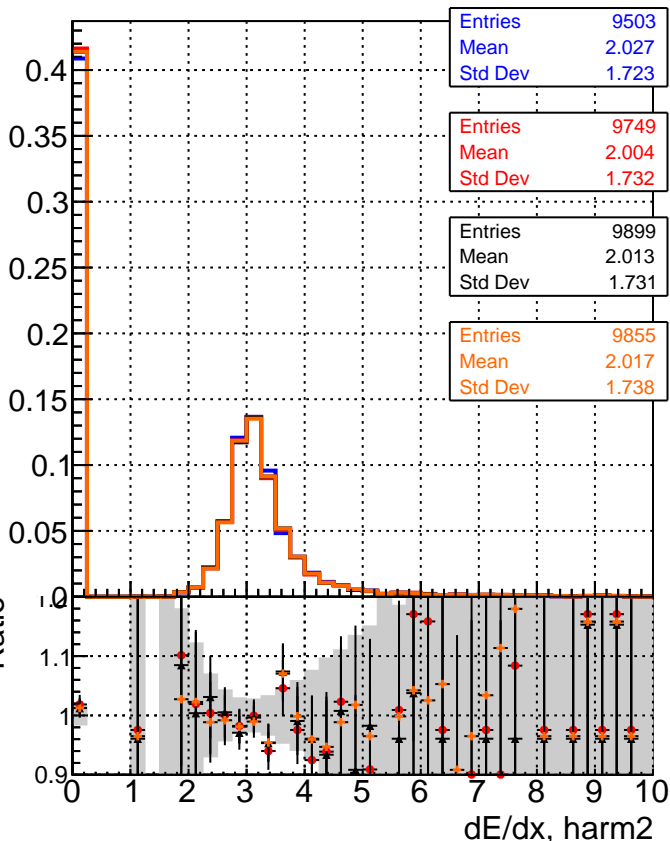

dE/dx estimator 1

dE/dx estimator 2

— DQM_original4
 — DQM_testMkFit_initialStepReso
 — DQM_testMkFitFit_initialStepReso
 — DQM_testMkFitFit_initialStepReso_wRejection25