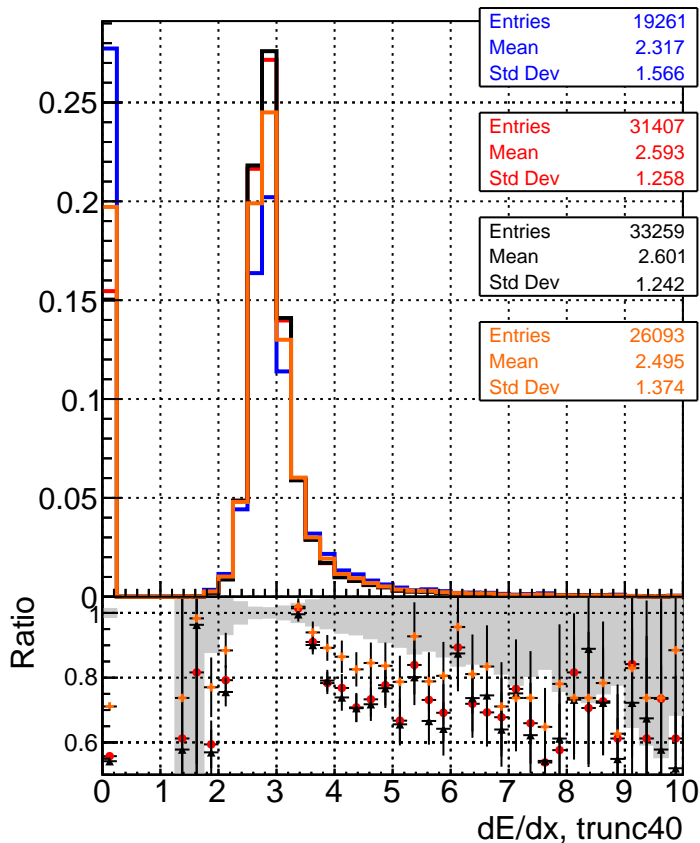

dE/dx estimator 1

dE/dx estimator 2

—■ DQM\_original4  
—● DQM\_testMkFit\_initialStepReso  
—▲ DQM\_testMkFitFit\_initialStepReso  
—+ DQM\_testMkFitFit\_initialStepReso\_Chi2Zero