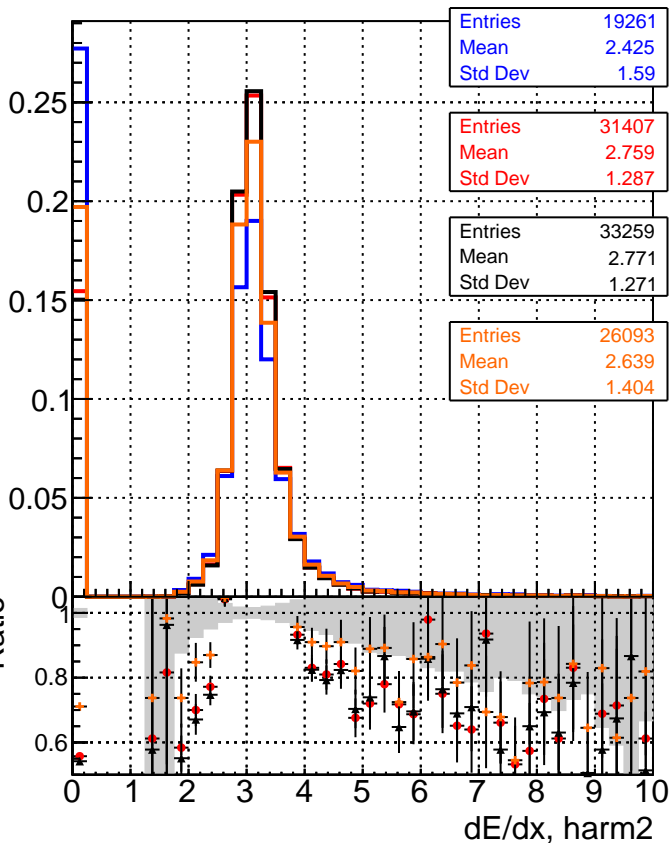

dE/dx estimator 1

dE/dx estimator 2

—■ DQM\_original4  
—● DQM\_testMkFit\_initialStepReso  
—▲ DQM\_testMkFitFit\_initialStepReso  
—+ DQM\_testMkFitFit\_initialStepReso\_Chi2Zero