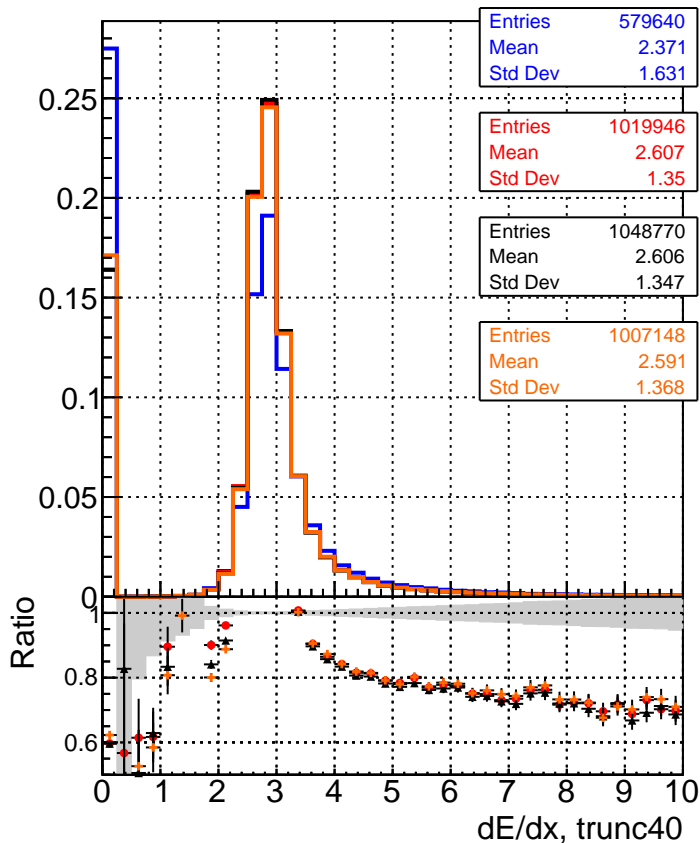

dE/dx estimator 1

dE/dx estimator 2

— DQM\_original4  
—● DQM\_testMkFit\_initialStepReso  
—● DQM\_testMkFitFit\_initialStepReso  
—● DQM\_testMkFitFit\_initialStepReso\_wRejection10