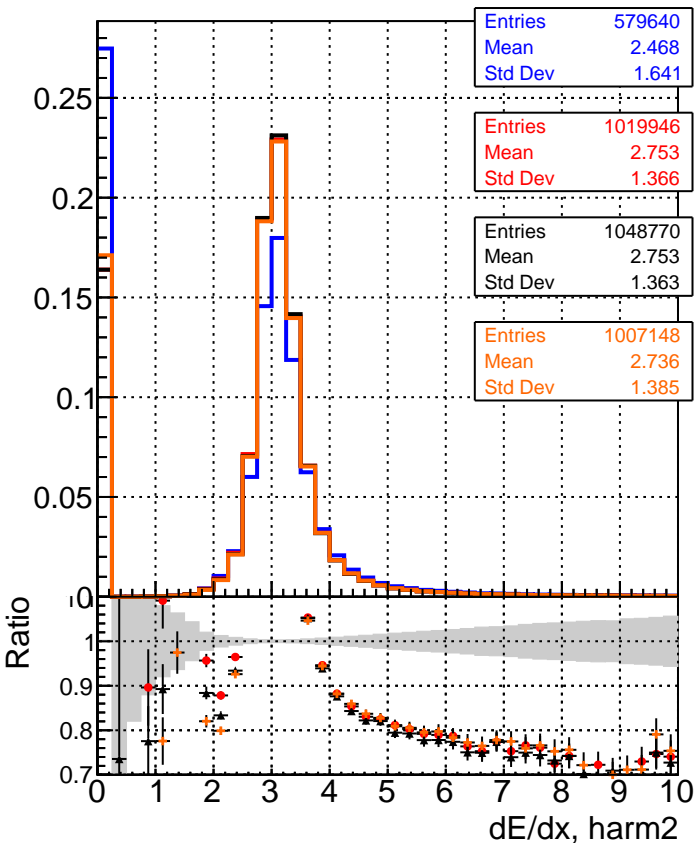

dE/dx estimator 1

dE/dx estimator 2

— DQM\_original4  
—● DQM\_testMkFit\_initialStepReso  
—● DQM\_testMkFitFit\_initialStepReso  
—● DQM\_testMkFitFit\_initialStepReso\_wRejection10