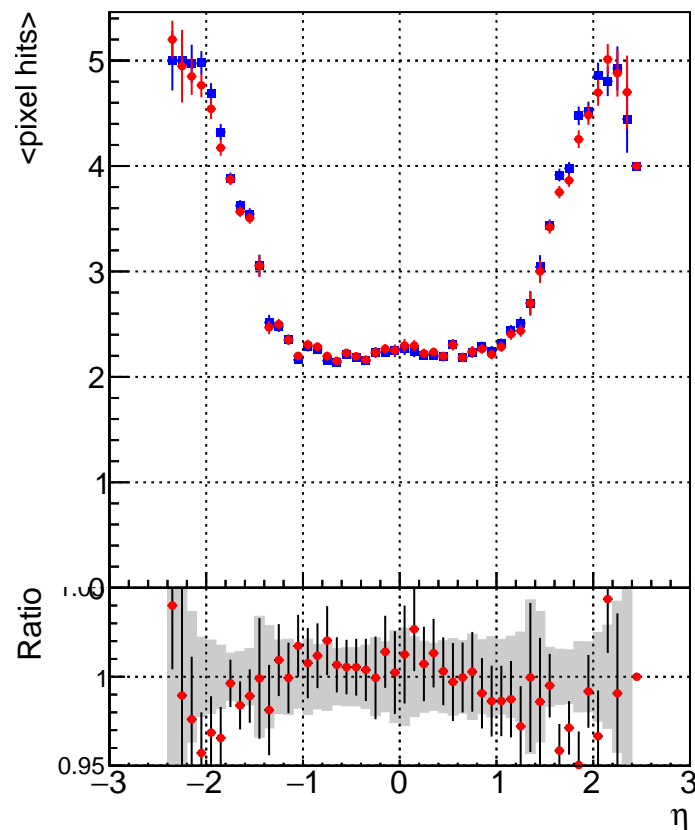

mean # PXL hits vs eta

mean # PXL Layers with measurement vs eta

mean # STRIP hits v

■ DQM_original
● DQM_firstTest_byPassRefit