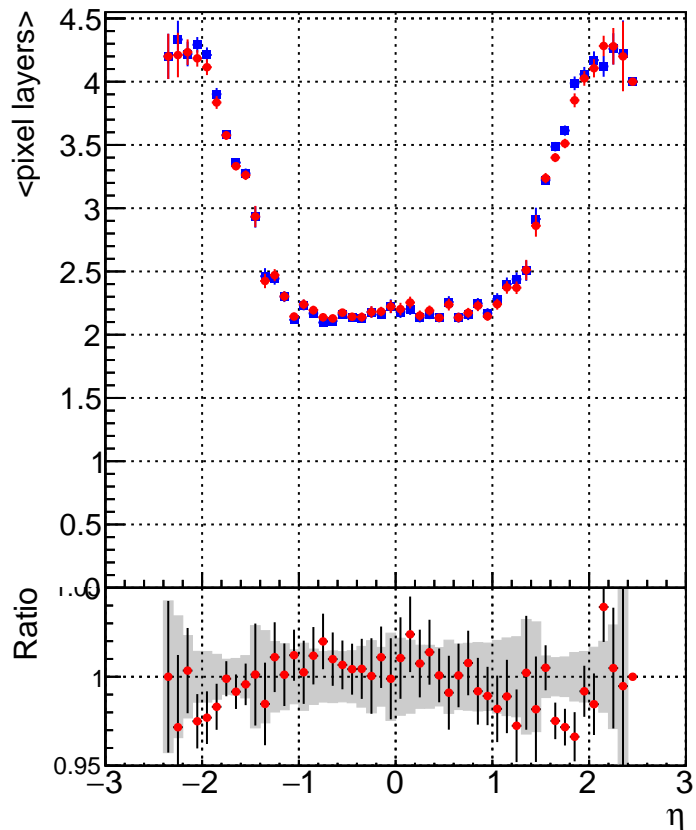

mean # PXL hits vs eta

mean # PXL Layers with measurement vs eta

mean # STRIP hits v

■ DQM_original
● DQM_firstTest_byPassRefit