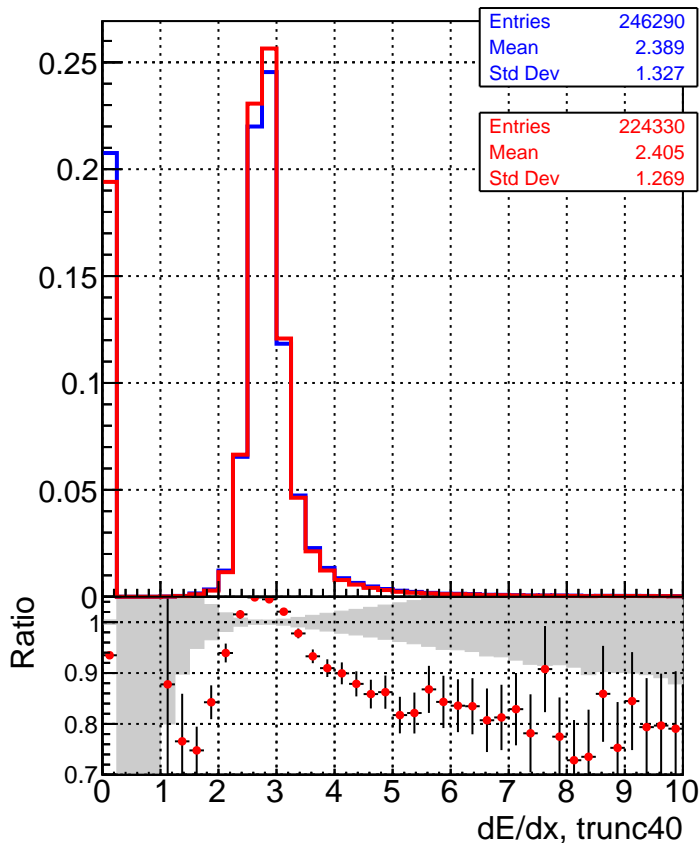

dE/dx estimator 1**dE/dx estimator 2**

■ DQM_original
● DQM_firstTest_byPassRefit