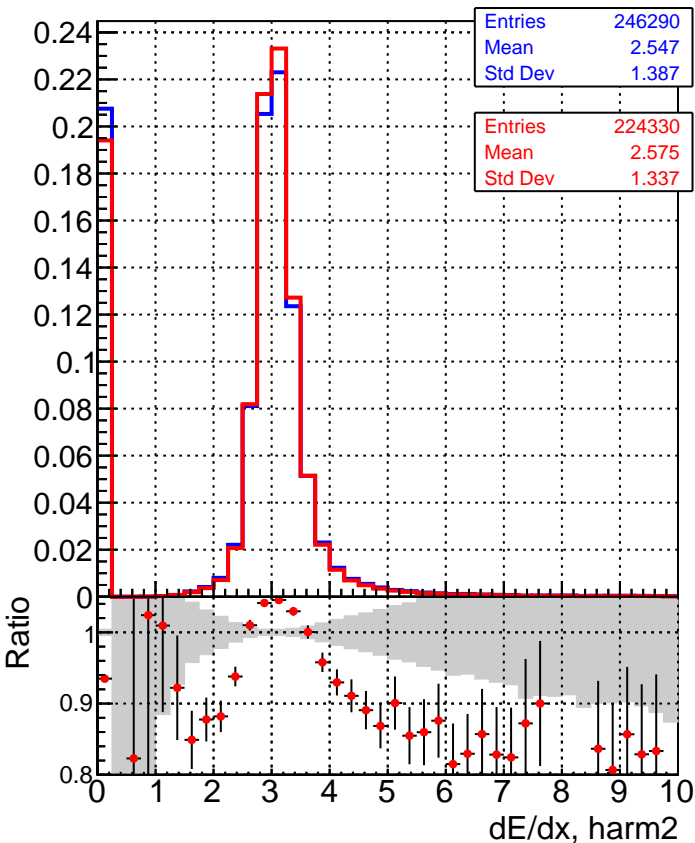

dE/dx estimator 1**dE/dx estimator 2**

■ DQM_original
● DQM_firstTest_byPassRefit