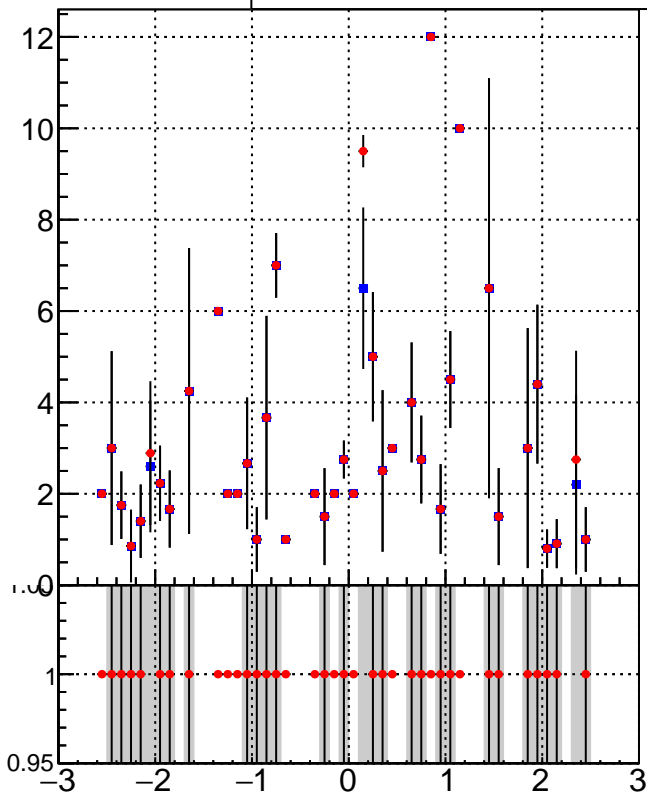

mean # PXL hits vs eta

mean # PXL Layers with measurement vs eta

mean # STRIP hits v

■ DQM_TT_mkFit-DQM_time_orig2
● DQM_TT_mkFit-DQM_time_mod2