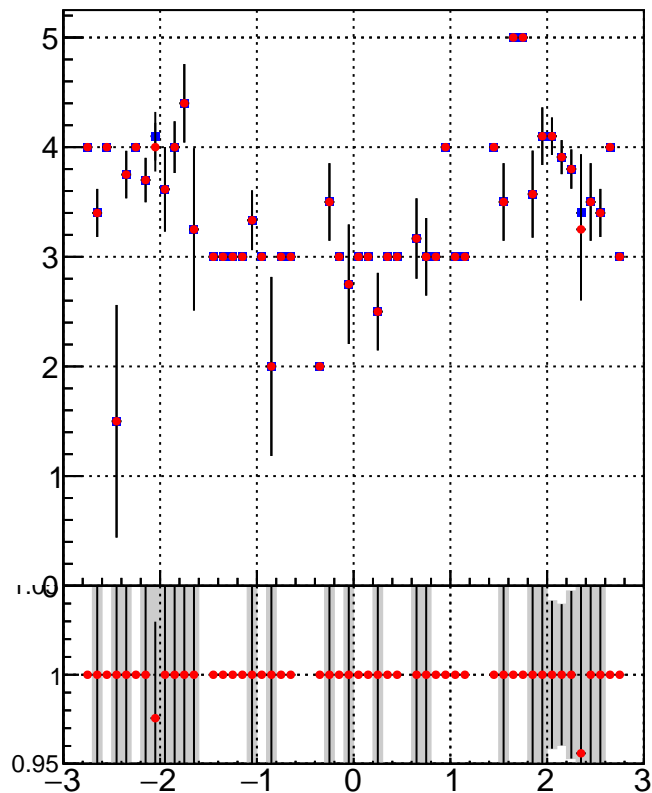

mean # PXL hits vs eta

mean # PXL Layers with measurement vs eta

mean # STRIP hits v

■ DQM_TT_mkFit-DQM_time_orig2
● DQM_TT_mkFit-DQM_time_mod2