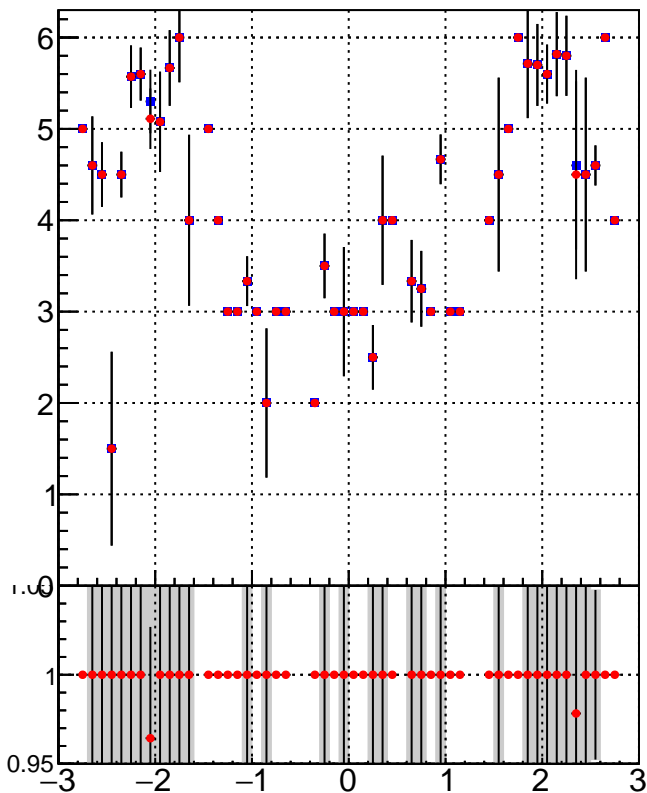

mean # PXL hits vs eta

mean # PXL Layers with measurement vs eta

mean # STRIP hits v

■ DQM_TT_mkFit-DQM_time_orig2
● DQM_TT_mkFit-DQM_time_mod2