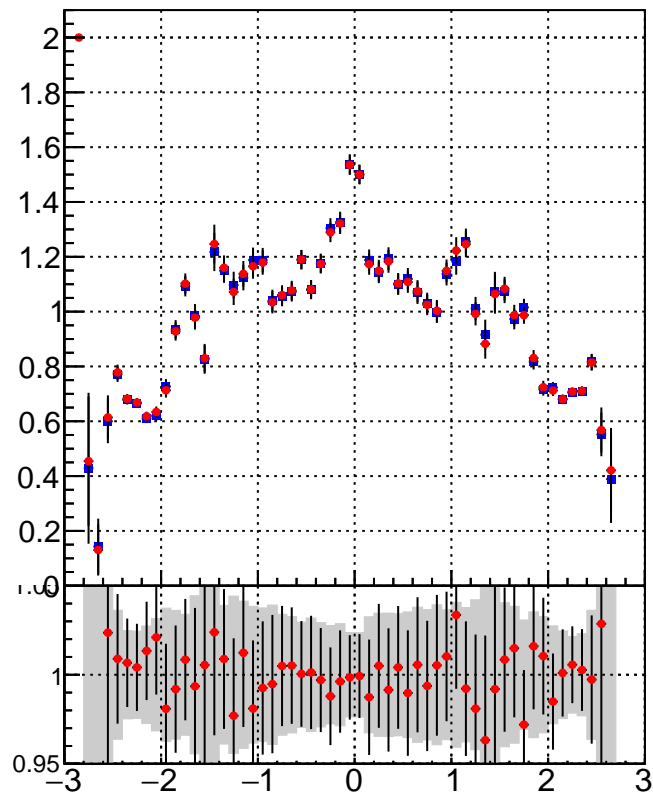

mean # PXL hits vs eta

mean # PXL Layers with measurement vs eta

mean # STRIP hits v

■ DQM_TT_mkFit-DQM_pless_orig
● DQM_TT_mkFit-DQM_pless_mod