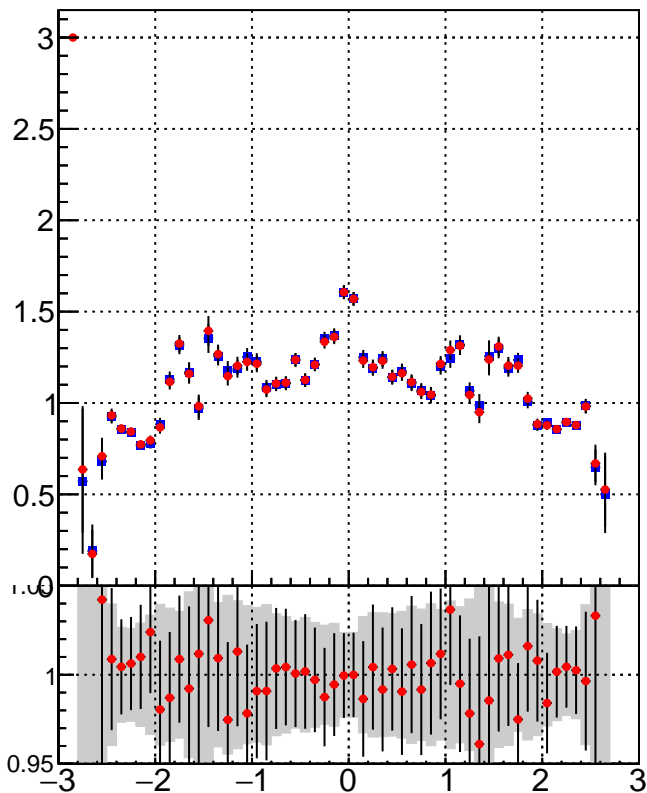

mean # PXL hits vs eta

mean # PXL Layers with measurement vs eta

mean # STRIP hits v

■ DQM_TT_mkFit-DQM_pless_orig
● DQM_TT_mkFit-DQM_pless_mod