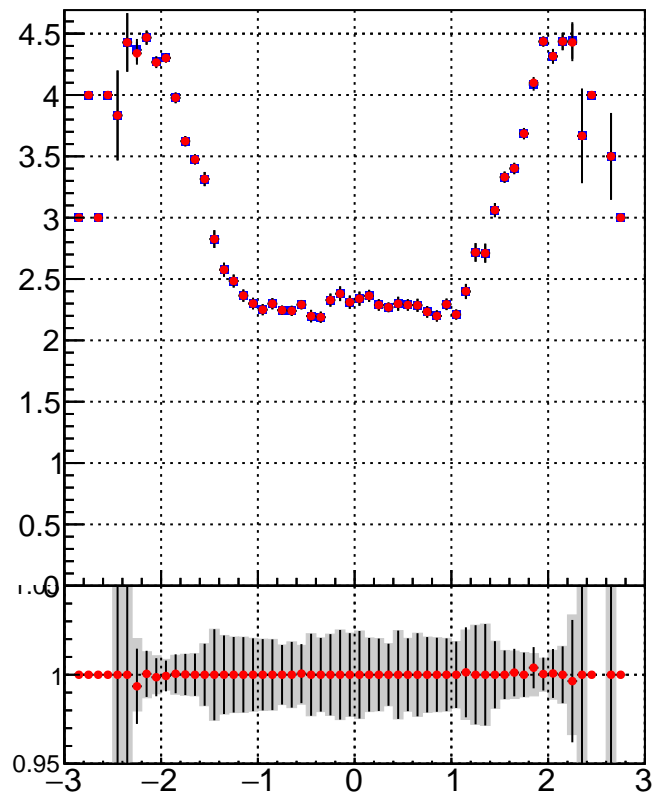

mean # PXL hits vs eta

mean # PXL Layers with measurement vs eta

mean # STRIP hits v

■ DQM_TT_mkFit-DQM_pless_orig
■ DQM_TT_mkFit-DQM_pless_modi2