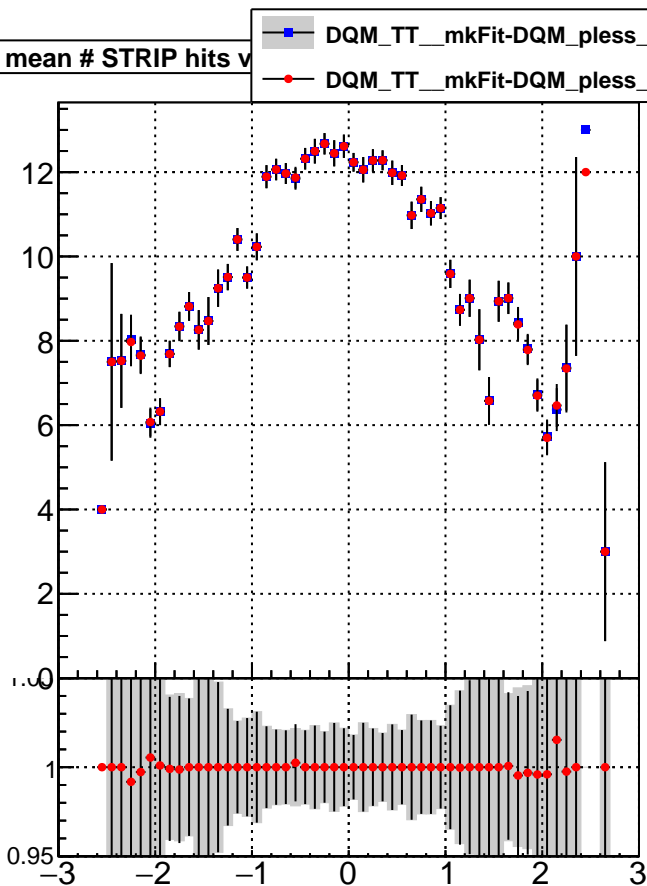

mean # PXL hits vs eta

mean # PXL Layers with measurement vs eta

mean # STRIP hits v

■ DQM_TT_mkFit-DQM_pless_orig
■ DQM_TT_mkFit-DQM_pless_modi2