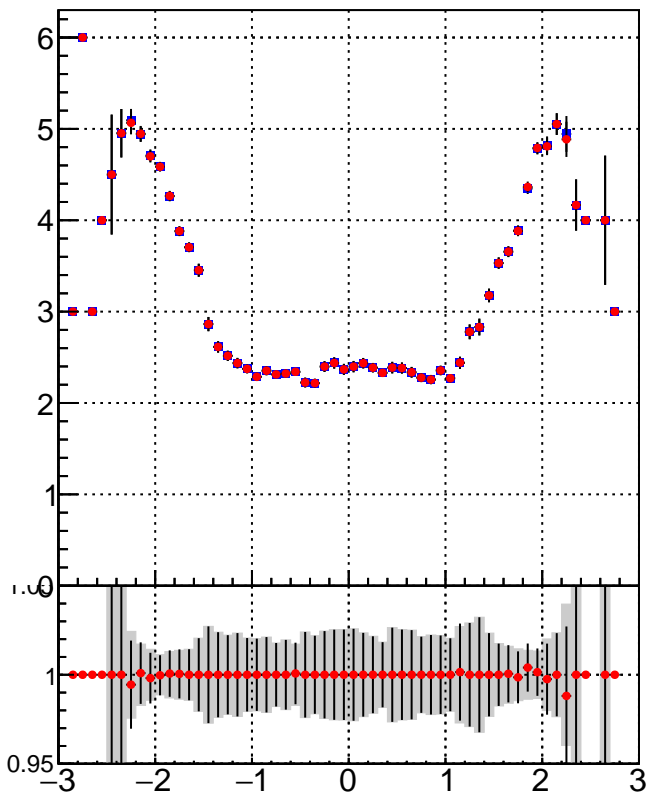

mean # PXL hits vs eta

mean # PXL Layers with measurement vs eta

mean # STRIP hits v

■ DQM_TT_mkFit-DQM_pless_orig
■ DQM_TT_mkFit-DQM_pless_modi2