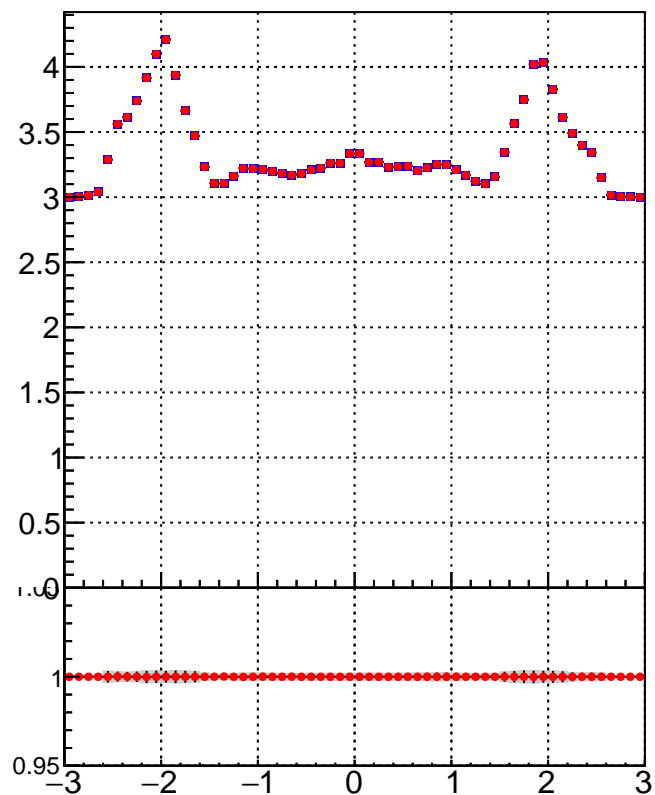

mean # PXL hits vs eta

mean # PXL Layers with measurement vs eta

mean # STRIP hits v

■ DQM_TT_mkFit-DQM_pless_orig
■ DQM_TT_mkFit-DQM_pless_modi2