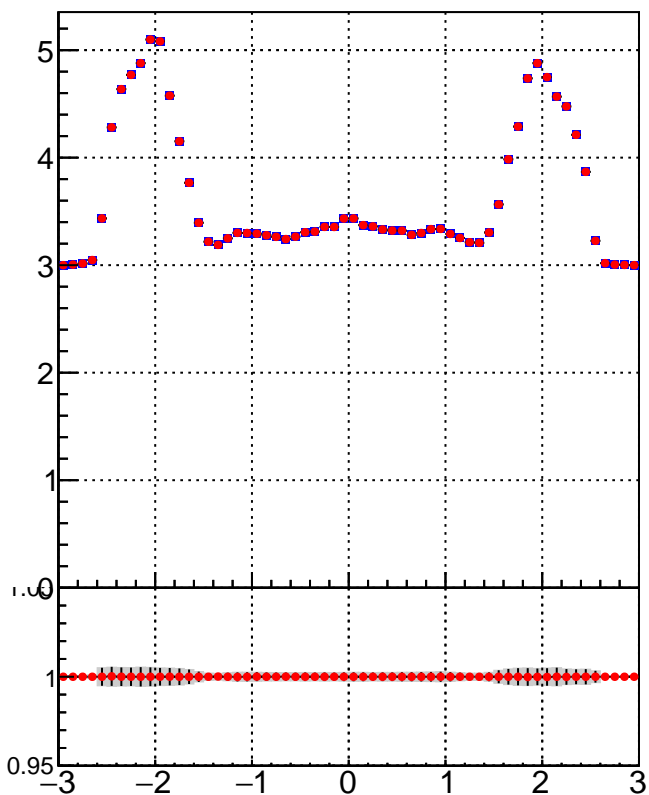

mean # PXL hits vs eta

mean # PXL Layers with measurement vs eta

mean # STRIP hits v

■ DQM_TT_mkFit-DQM_pless_orig
■ DQM_TT_mkFit-DQM_pless_modi2