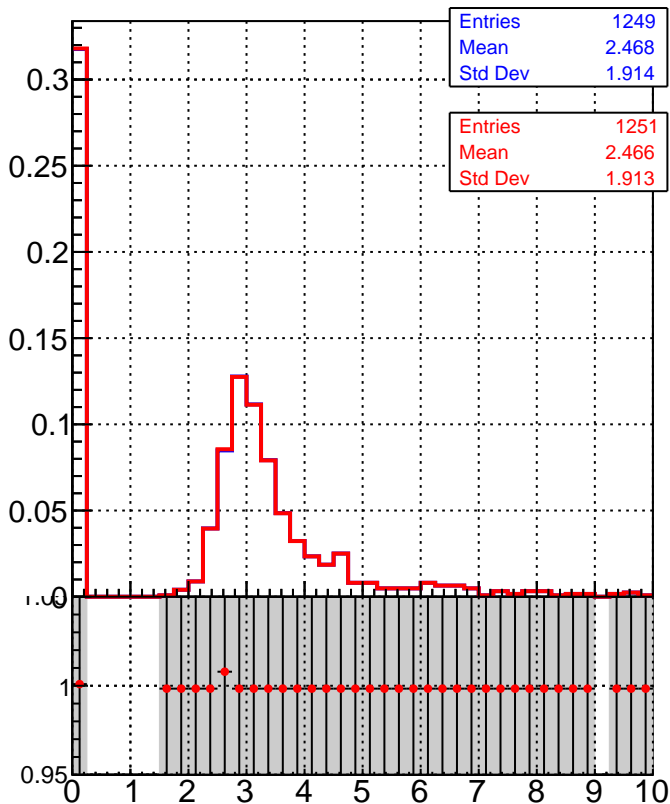

dE/dx estimator 1

dE/dx estimator 2

■ DQM_TT_mkFit-DQM_pless_orig
● DQM_TT_mkFit-DQM_pless_modi