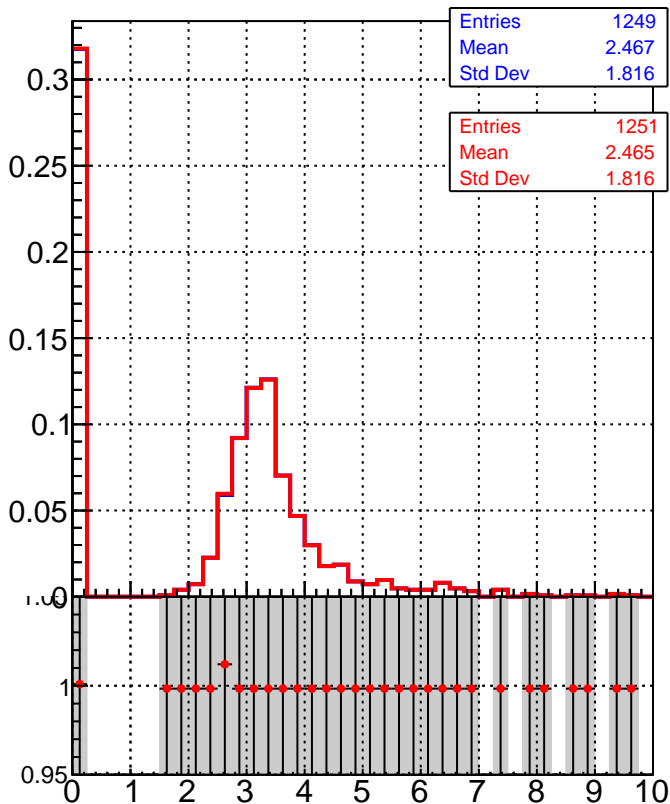

dE/dx estimator 1

dE/dx estimator 2

■ DQM_TT_mkFit-DQM_pless_orig
● DQM_TT_mkFit-DQM_pless_modi