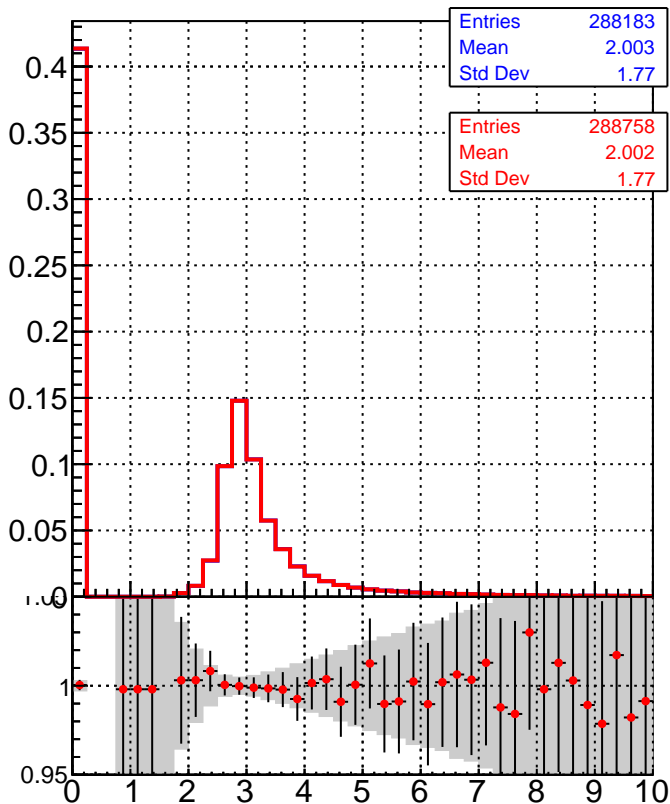

dE/dx estimator 1

dE/dx estimator 2

■ DQM_TT_mkFit-DQM_lowptq_orig
● DQM_TT_mkFit-DQM_lowptq_mod