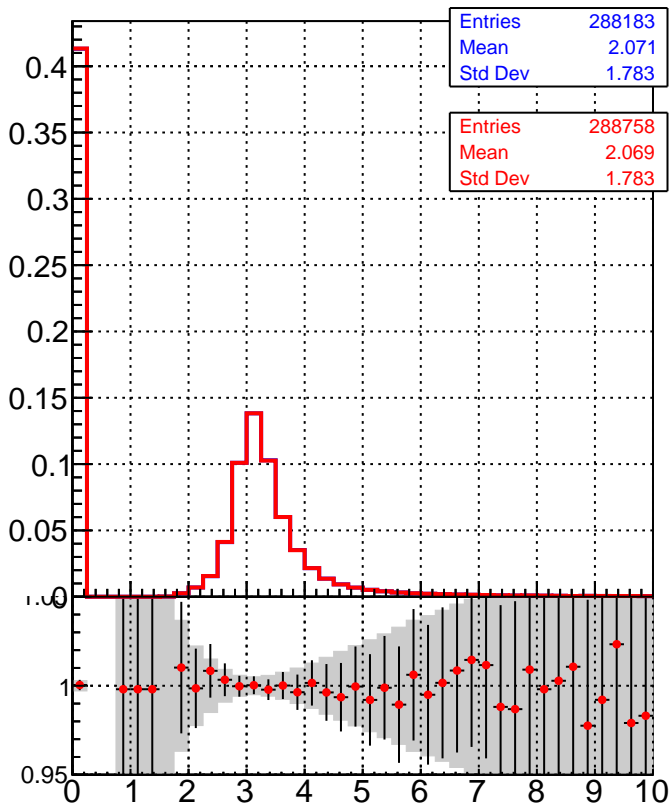

dE/dx estimator 1

dE/dx estimator 2

■ DQM_TT_mkFit-DQM_lowptq_orig
● DQM_TT_mkFit-DQM_lowptq_mod