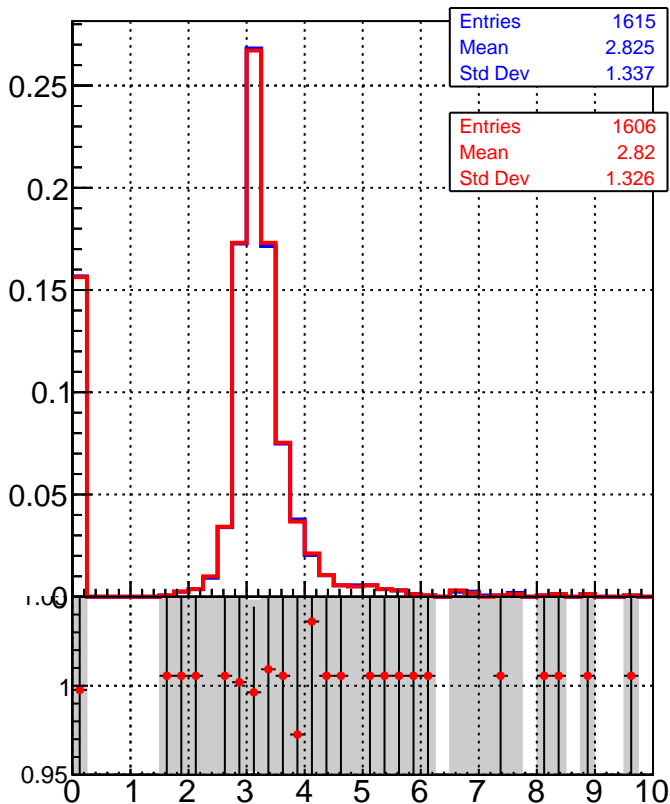

dE/dx estimator 1

dE/dx estimator 2

■ DQM_TT_mkFit-DQM_lowptq_orig
● DQM_TT_mkFit-DQM_lowptq_mod