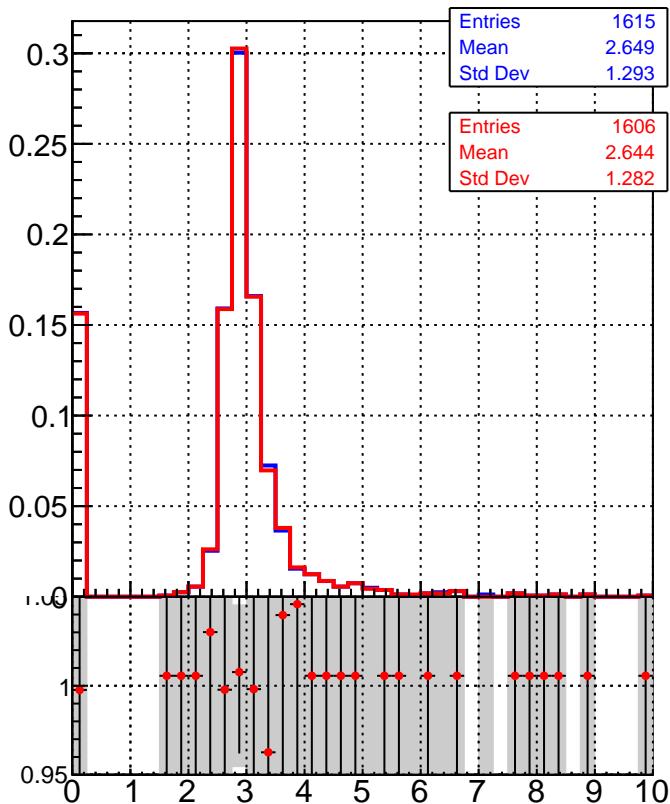

dE/dx estimator 1

dE/dx estimator 2

■ DQM_TT_mkFit-DQM_lowptq_orig
● DQM_TT_mkFit-DQM_lowptq_mod