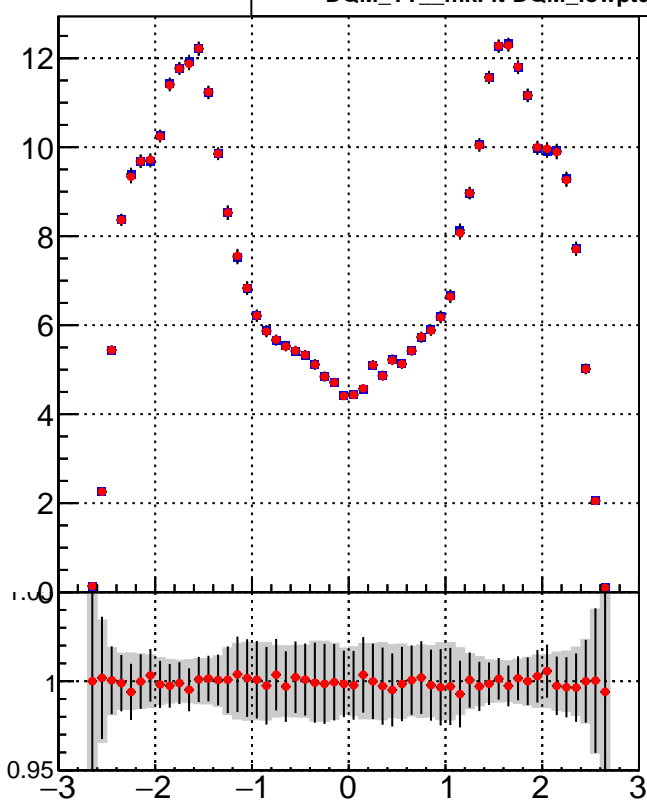

mean # PXL hits vs eta

mean # PXL Layers with measurement vs eta

mean # STRIP hits vs eta

■ DQM_TT_mkFit-DQM_lowptq_orig
■ DQM_TT_mkFit-DQM_lowptq_mod