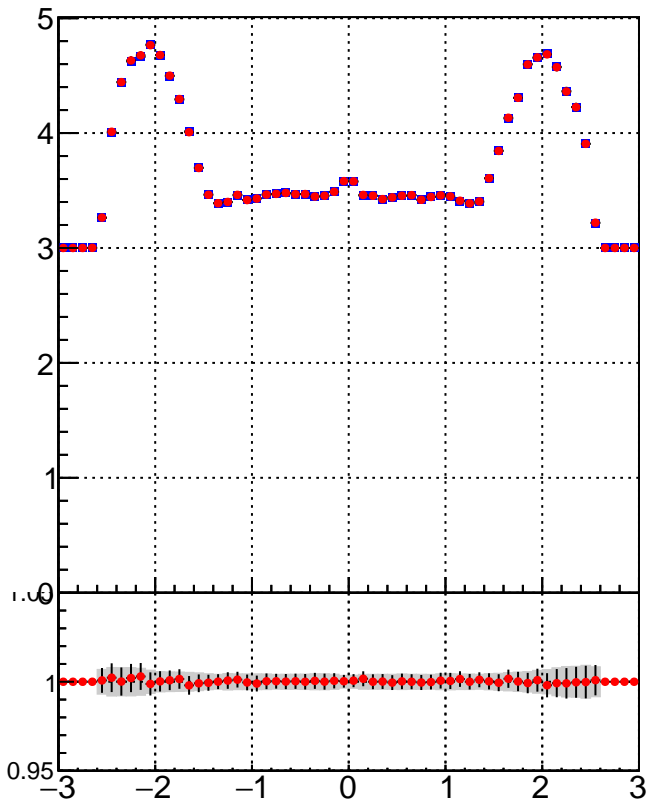

mean # PXL hits vs eta

mean # PXL Layers with measurement vs eta

mean # STRIP hits vs eta

■ DQM_TT_mkFit-DQM_lowptq_orig
■ DQM_TT_mkFit-DQM_lowptq_mod