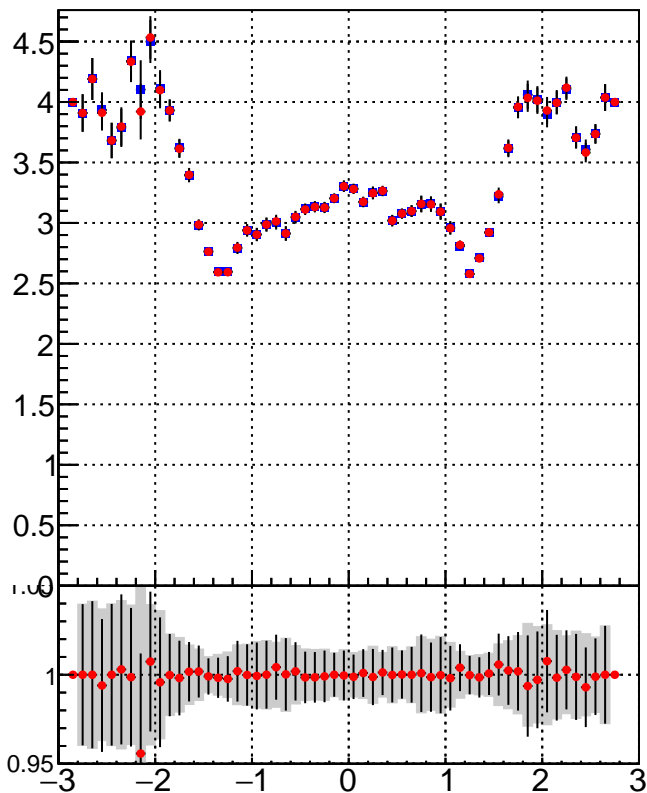

mean # PXL hits vs eta

mean # PXL Layers with measurement vs eta

mean # STRIP hits vs eta

■ DQM_TT_mkFit-DQM_lowptq_orig
● DQM_TT_mkFit-DQM_lowptq_mod