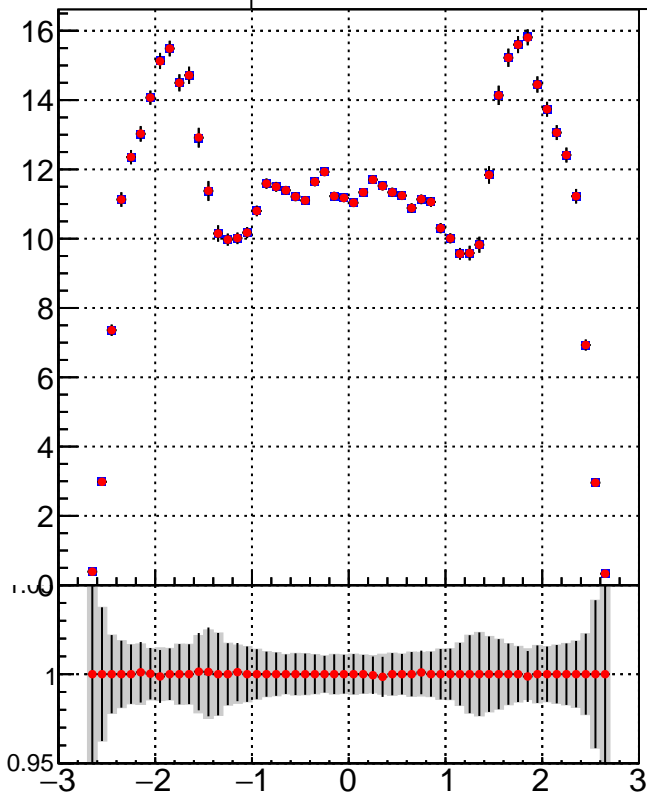

mean # PXL hits vs eta

mean # PXL Layers with measurement vs eta

mean # STRIP hits v

■ DQM_TT_mkFit-DQM_lowptq_orig
■ DQM_TT_mkFit-DQM_lowptq_modi3