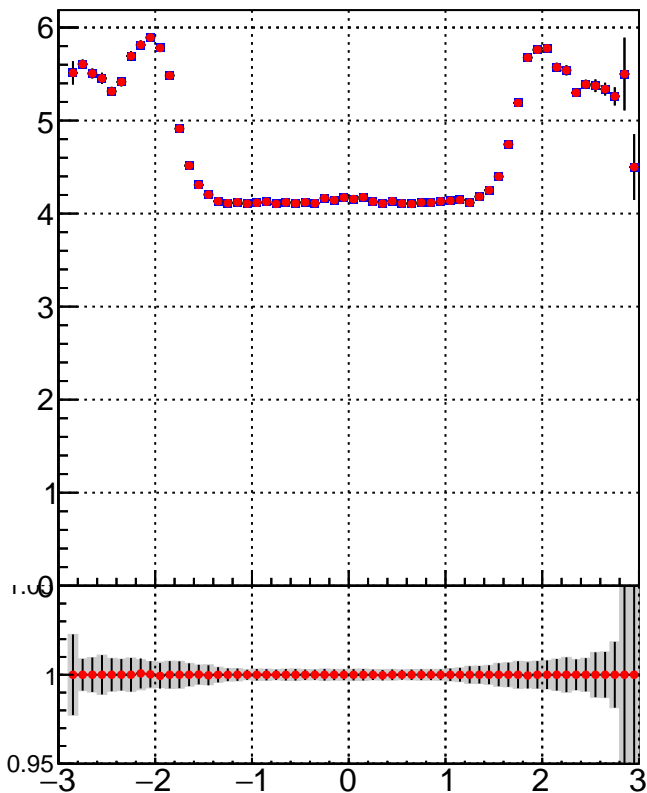

mean # PXL hits vs eta

mean # PXL Layers with measurement vs eta

mean # STRIP hits v

■ DQM_TT_mkFit-DQM_lowptq_orig
■ DQM_TT_mkFit-DQM_lowptq_modi3