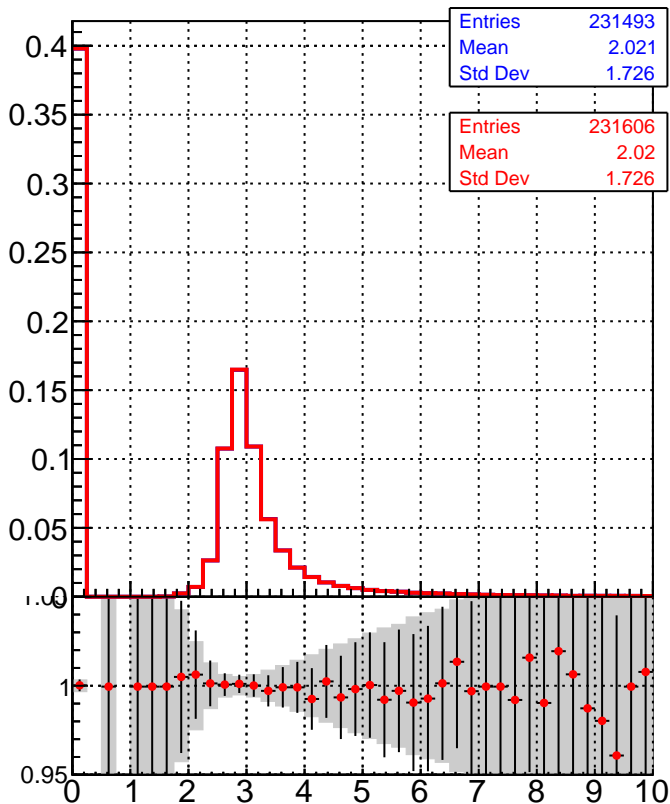

dE/dx estimator 1

dE/dx estimator 2

■ DQM_TT_mkFit-DQM_lowptq_orig
● DQM_TT_mkFit-DQM_lowptq_modi2