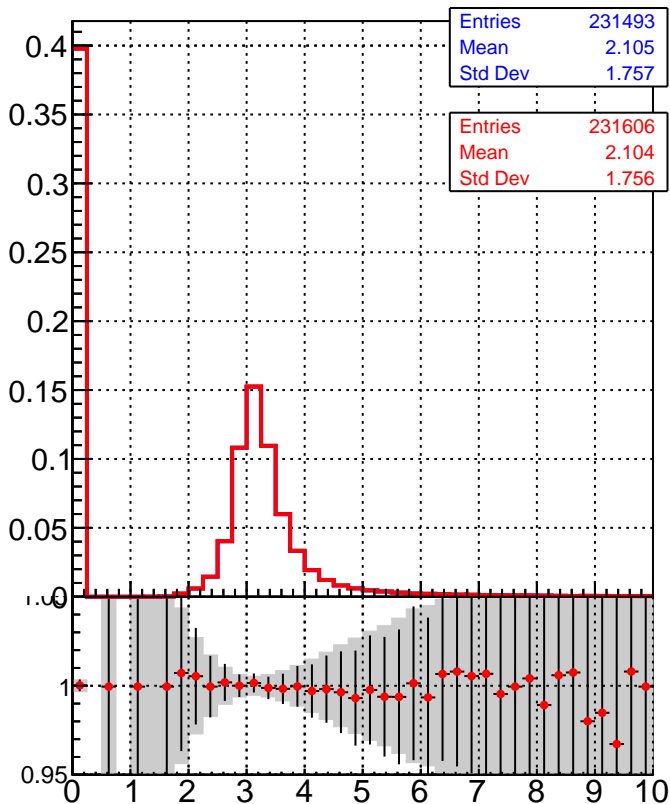

dE/dx estimator 1

dE/dx estimator 2

■ DQM_TT_mkFit-DQM_lowptq_orig
● DQM_TT_mkFit-DQM_lowptq_modi2