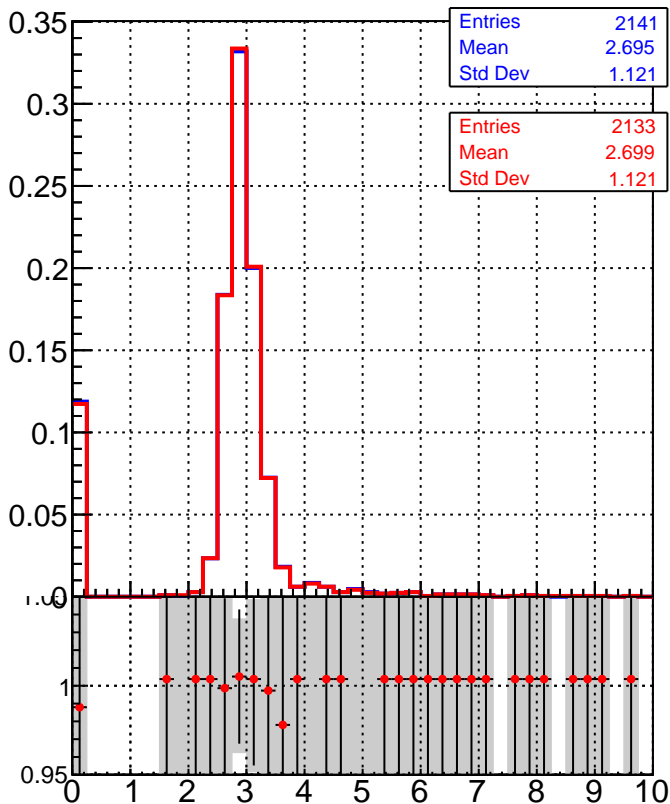

dE/dx estimator 1

dE/dx estimator 2

■ DQM_TT_mkFit-DQM_lowptq_orig
● DQM_TT_mkFit-DQM_lowptq_modi