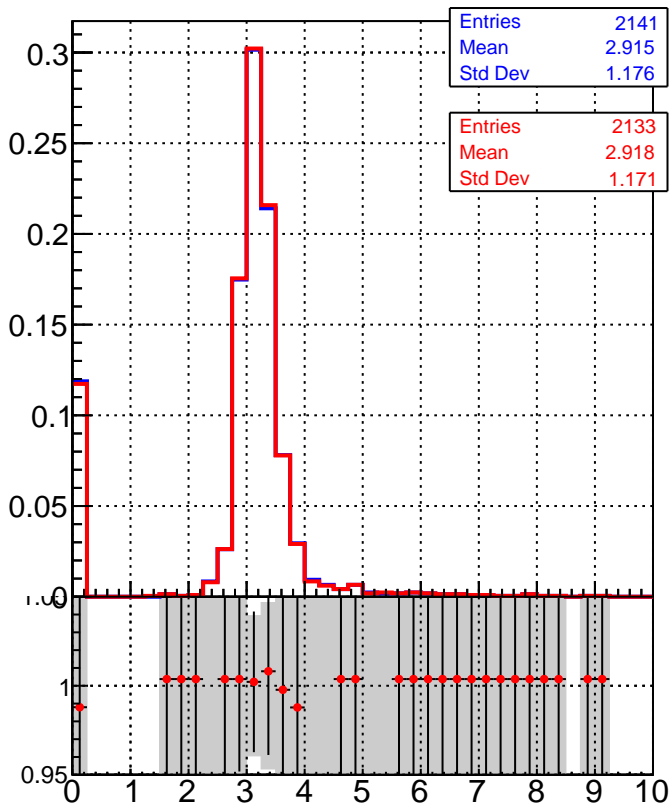

dE/dx estimator 1

dE/dx estimator 2

■ DQM_TT_mkFit-DQM_lowptq_orig
● DQM_TT_mkFit-DQM_lowptq_modi