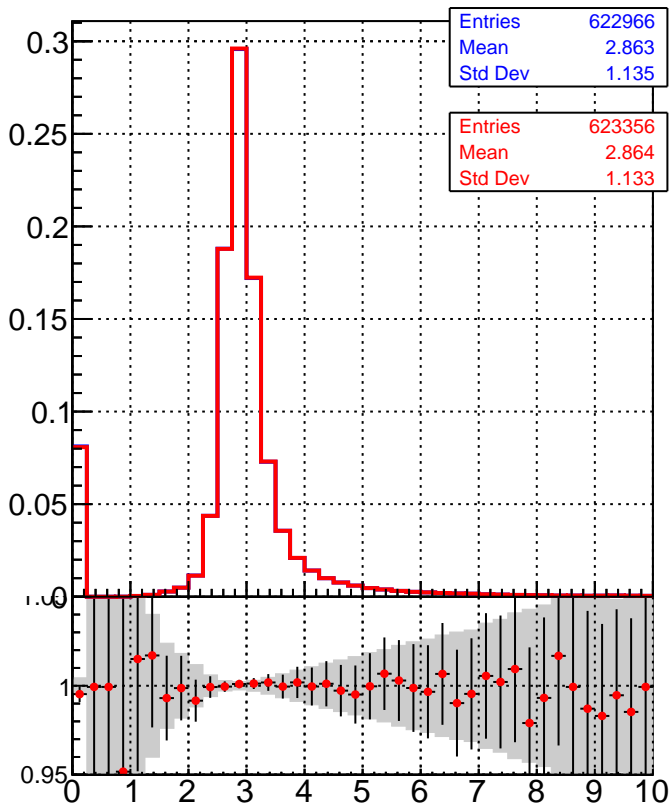

dE/dx estimator 1

dE/dx estimator 2

—■— DQM_TT_mkFit-DQM_init_orig
 —●— DQM_TT_mkFit-DQM_init_mod