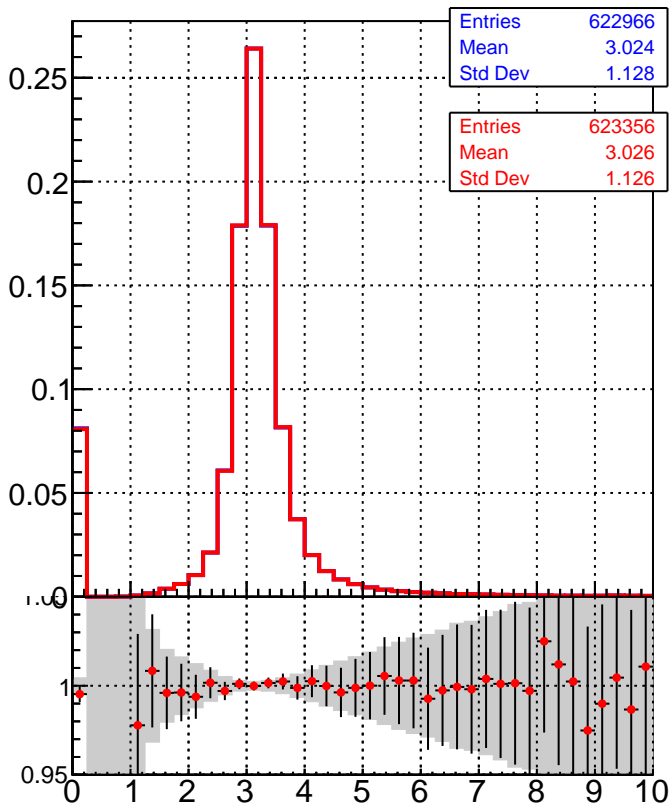

dE/dx estimator 1

dE/dx estimator 2

—■— DQM_TT_mkFit-DQM_init_orig
 —●— DQM_TT_mkFit-DQM_init_mod