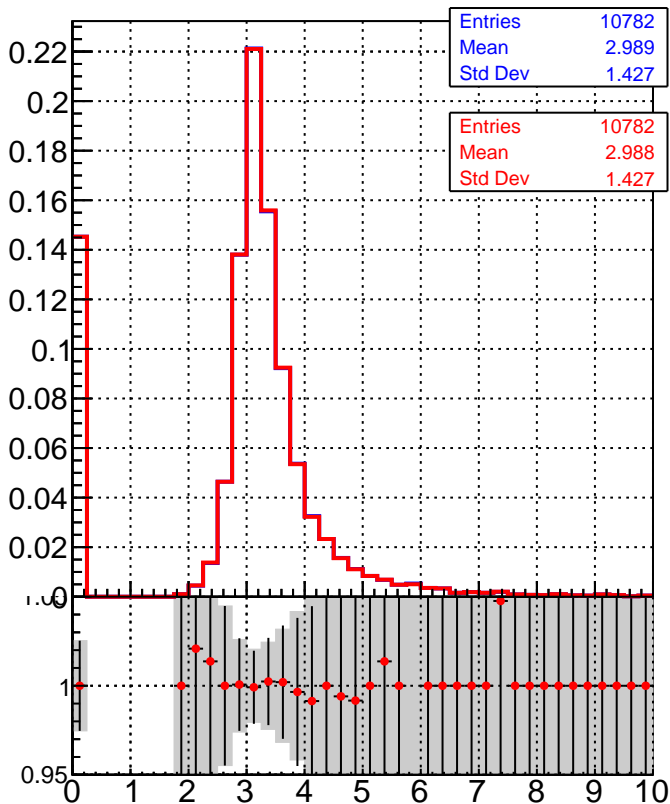

dE/dx estimator 1

dE/dx estimator 2

■ DQM\_TT\_mkFit-DQM\_init\_orig  
● DQM\_TT\_mkFit-DQM\_init\_modi3