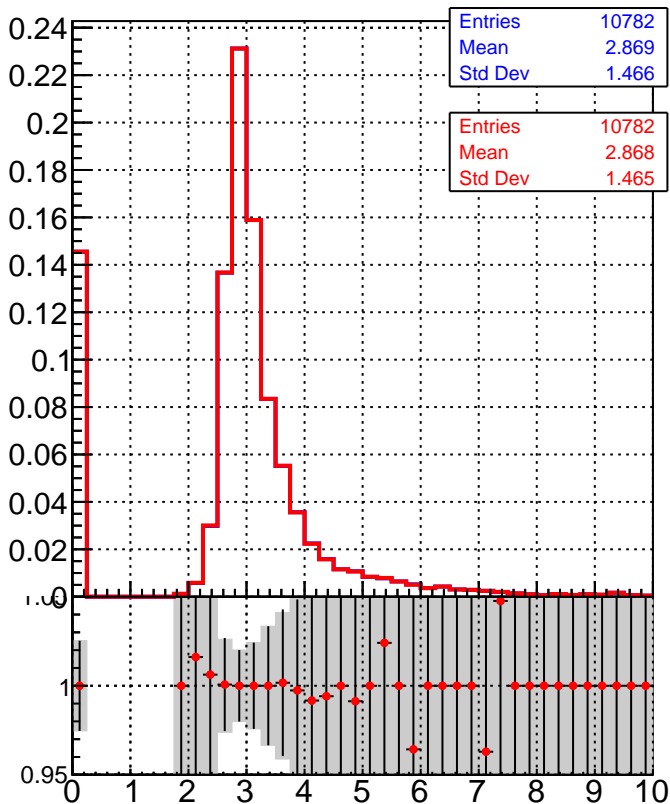

dE/dx estimator 1

dE/dx estimator 2

■ DQM\_TT\_mkFit-DQM\_init\_orig  
● DQM\_TT\_mkFit-DQM\_init\_modi3