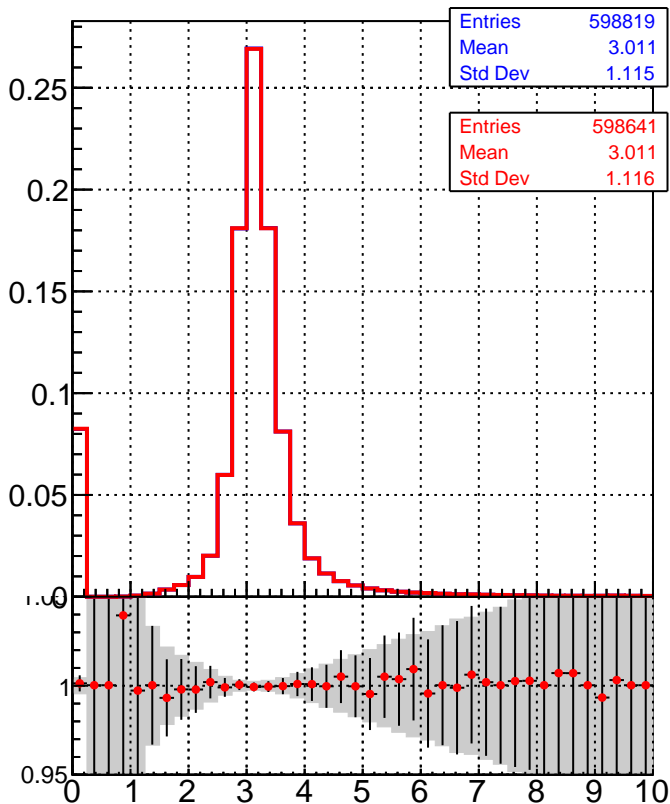

dE/dx estimator 1

dE/dx estimator 2

■ DQM_TT_mkFit-DQM_init_orig
● DQM_TT_mkFit-DQM_init_modi3