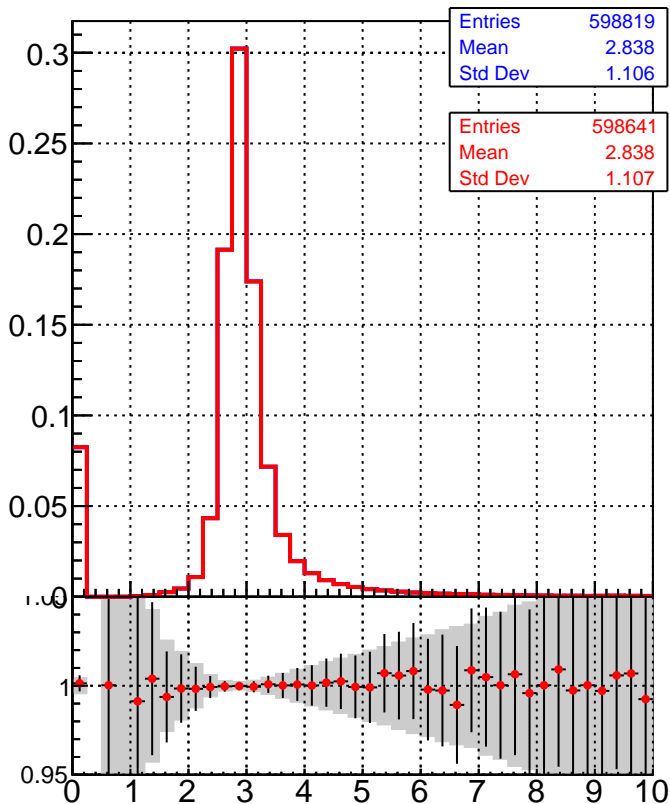

dE/dx estimator 1

dE/dx estimator 2

■ DQM_TT_mkFit-DQM_init_orig
● DQM_TT_mkFit-DQM_init_modi3