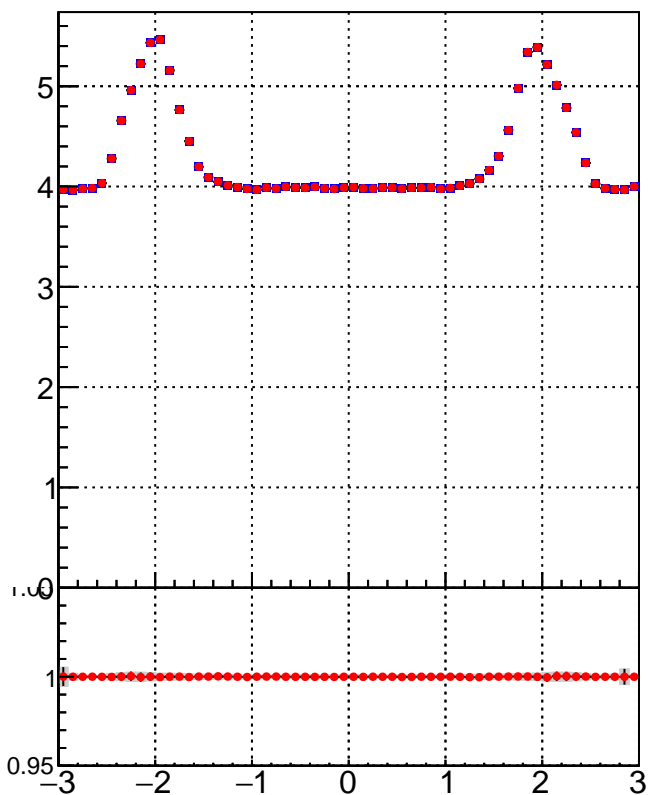

mean # PXL hits vs eta

mean # PXL Layers with measurement vs eta

mean # STRIP hits v

■ DQM_TT_mkFit-DQM_init_orig
■ DQM_TT_mkFit-DQM_init_modi3