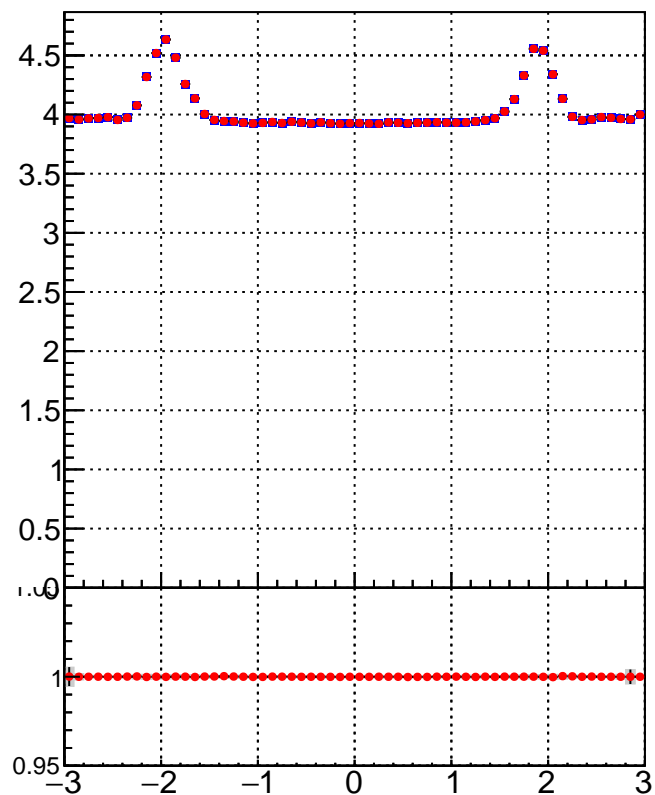

mean # PXL hits vs eta

mean # PXL Layers with measurement vs eta

mean # STRIP hits v

■ DQM_TT_mkFit-DQM_init_orig
■ DQM_TT_mkFit-DQM_init_modi3