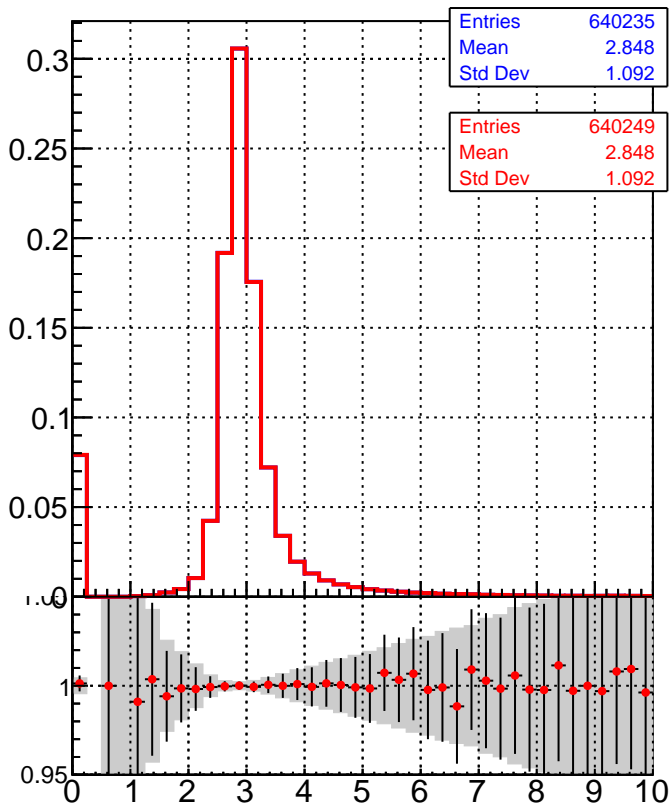

dE/dx estimator 1

dE/dx estimator 2

—■— DQM_TT_mkFit-DQM_init_orig
—◆— DQM_TT_mkFit-DQM_init_modi3