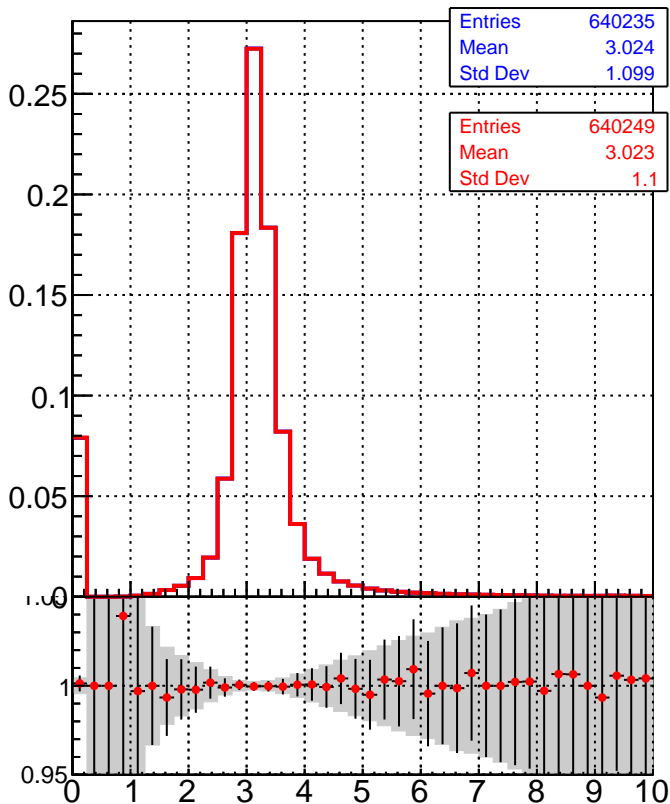

dE/dx estimator 1

dE/dx estimator 2

—■— DQM_TT_mkFit-DQM_init_orig
—◆— DQM_TT_mkFit-DQM_init_modi3