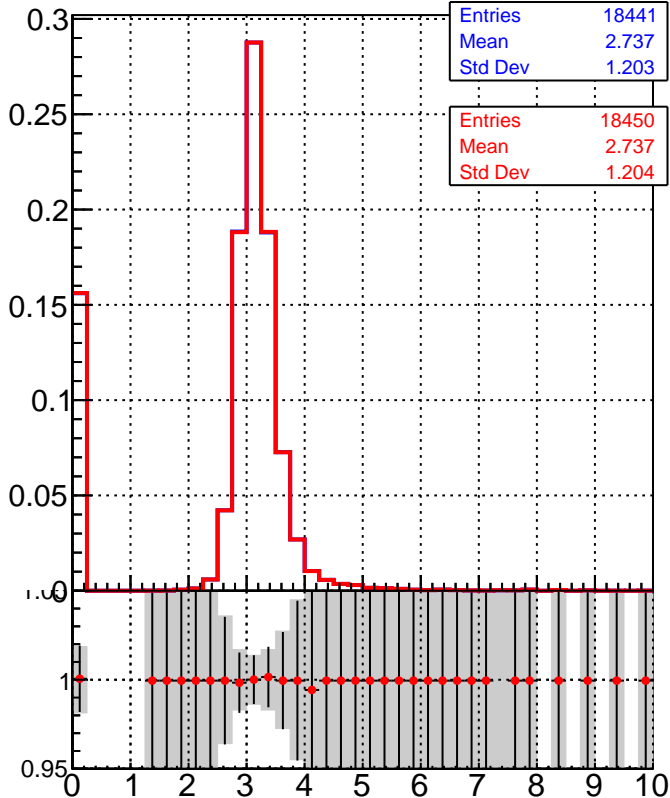

**dE/dx estimator 1**

**dE/dx estimator 2**

**Legend:**  
■ DQM\_TT\_mkFit-DQM\_init\_orig  
● DQM\_TT\_mkFit-DQM\_init\_modi3