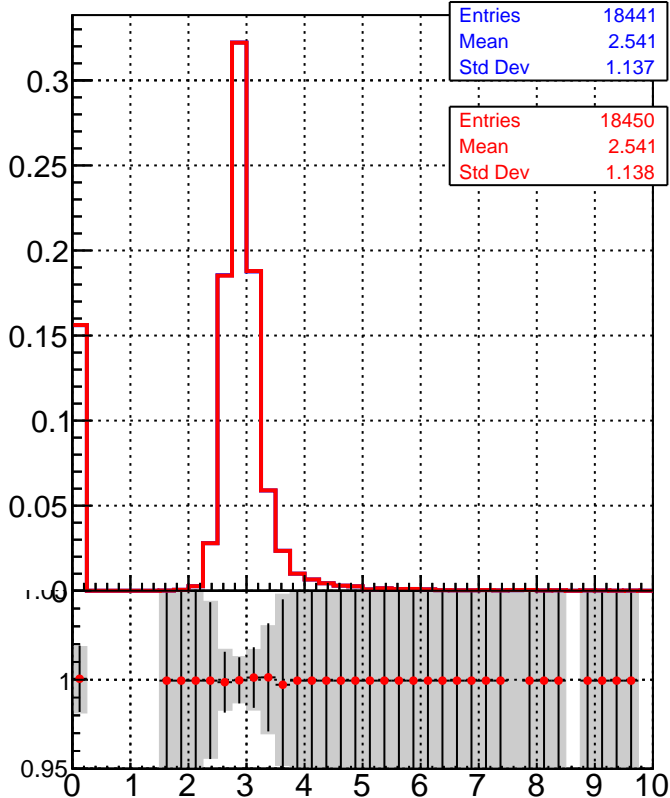

**dE/dx estimator 1**

**dE/dx estimator 2**

**Legend:**  
■ DQM\_TT\_mkFit-DQM\_init\_orig  
● DQM\_TT\_mkFit-DQM\_init\_modi3