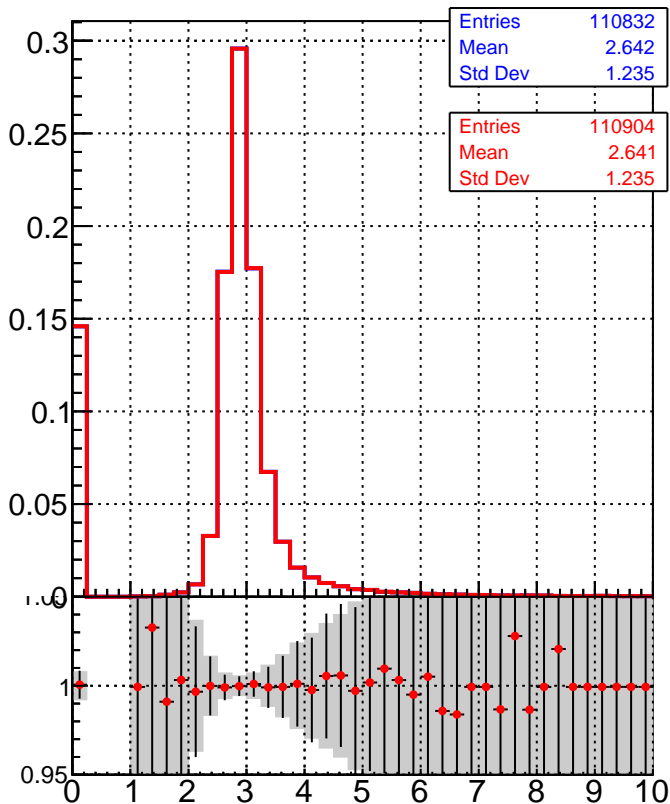

dE/dx estimator 1

dE/dx estimator 2

— DQM_TT_mkFit-DQM_init_orig
—• DQM_TT_mkFit-DQM_init_modi3