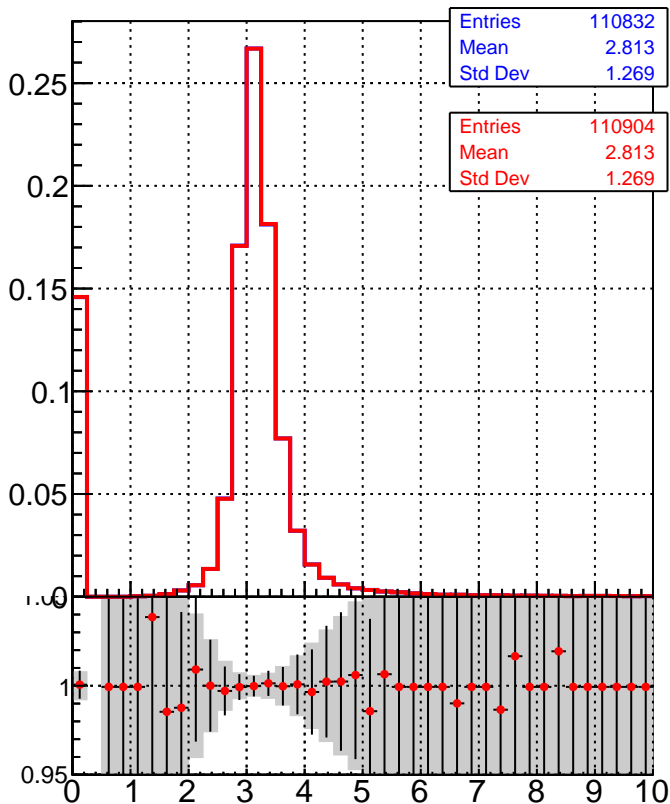

dE/dx estimator 1

dE/dx estimator 2

— DQM_TT_mkFit-DQM_init_orig
—• DQM_TT_mkFit-DQM_init_modi3