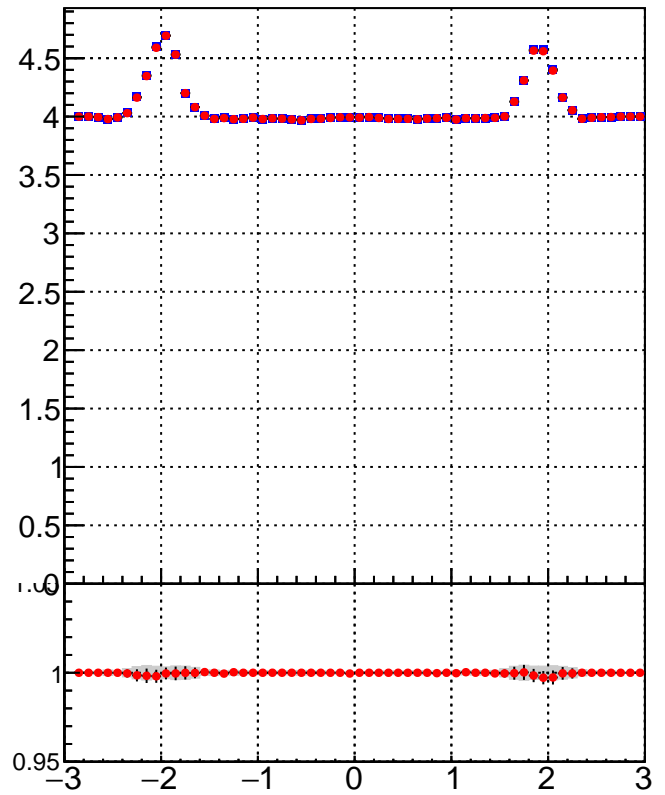

mean # PXL hits vs eta

mean # PXL Layers with measurement vs eta

mean # STRIP hits v

■ DQM_TT_mkFit-DQM_init_orig
● DQM_TT_mkFit-DQM_init_modi3