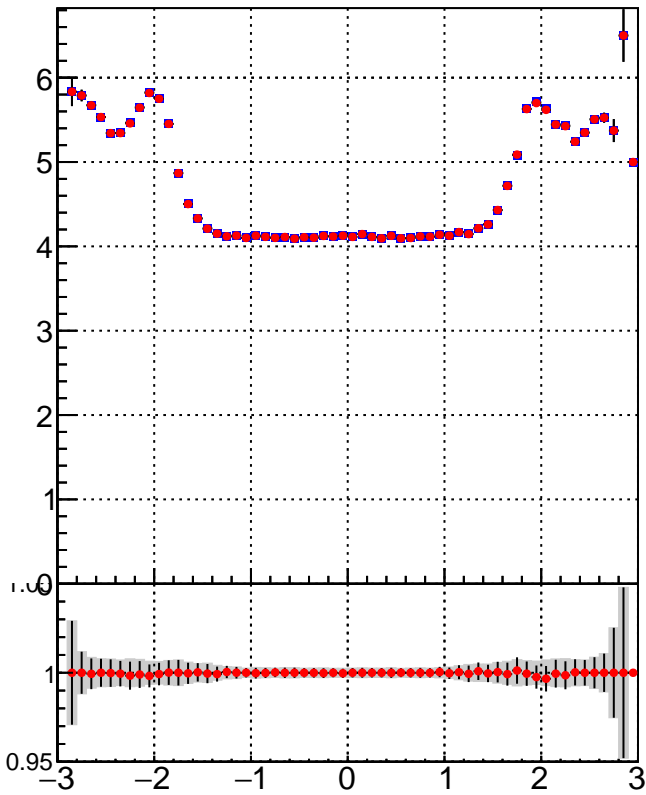

mean # PXL hits vs eta

mean # PXL Layers with measurement vs eta

mean # STRIP hits v

■ DQM_TT_mkFit-DQM_init_orig
● DQM_TT_mkFit-DQM_init_modi3