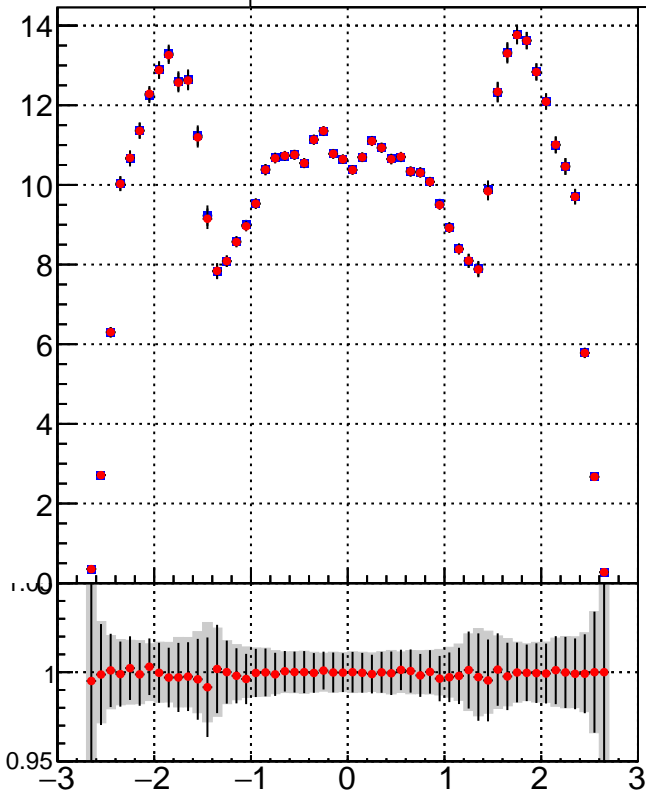

mean # PXL hits vs eta

mean # PXL Layers with measurement vs eta

mean # STRIP hits v

■ DQM_TT_mkFit-DQM_init_orig
● DQM_TT_mkFit-DQM_init_modi3