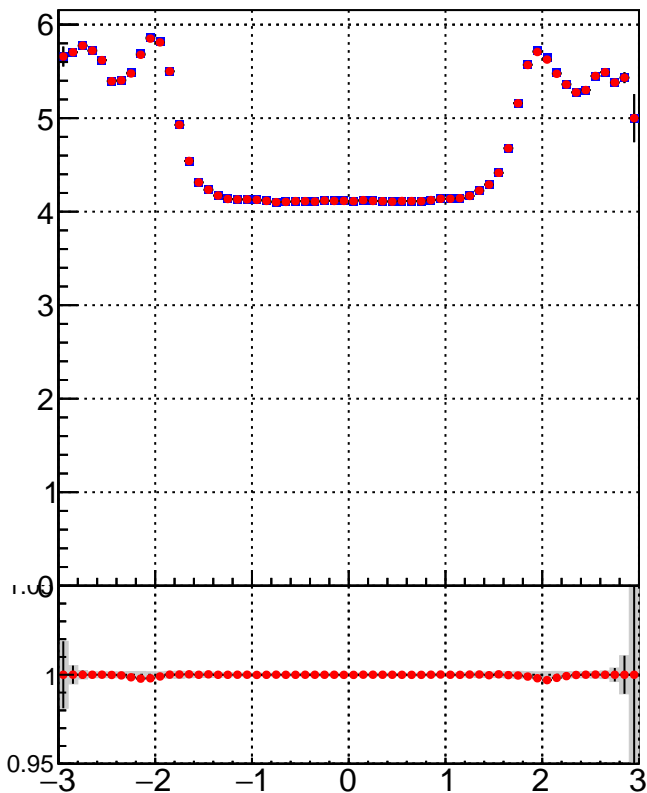

mean # PXL hits vs eta

mean # PXL Layers with measurement vs eta

mean # STRIP hits vs eta

■ DQM_TT_mkFit-DQM_init_orig
■ DQM_TT_mkFit-DQM_init_modi3