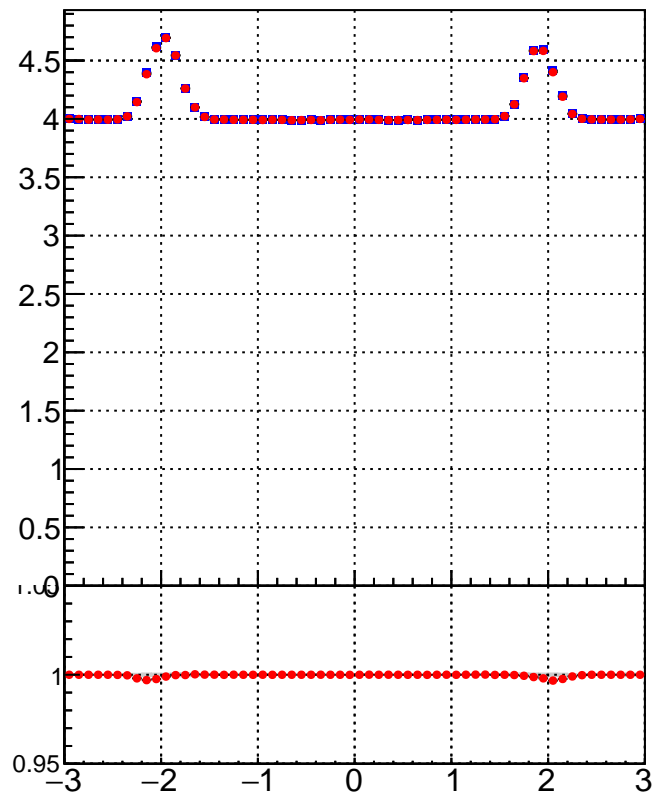

mean # PXL hits vs eta

mean # PXL Layers with measurement vs eta

mean # STRIP hits vs eta

■ DQM_TT_mkFit-DQM_init_orig
■ DQM_TT_mkFit-DQM_init_modi3