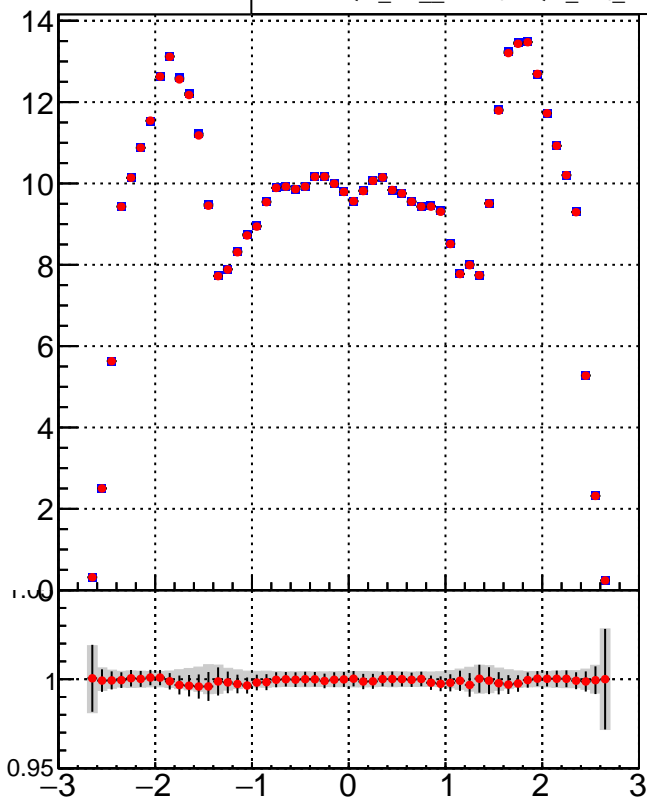

mean # PXL hits vs eta

mean # PXL Layers with measurement vs eta

mean # STRIP hits vs eta

■ DQM_TT_mkFit-DQM_init_orig
■ DQM_TT_mkFit-DQM_init_modi3