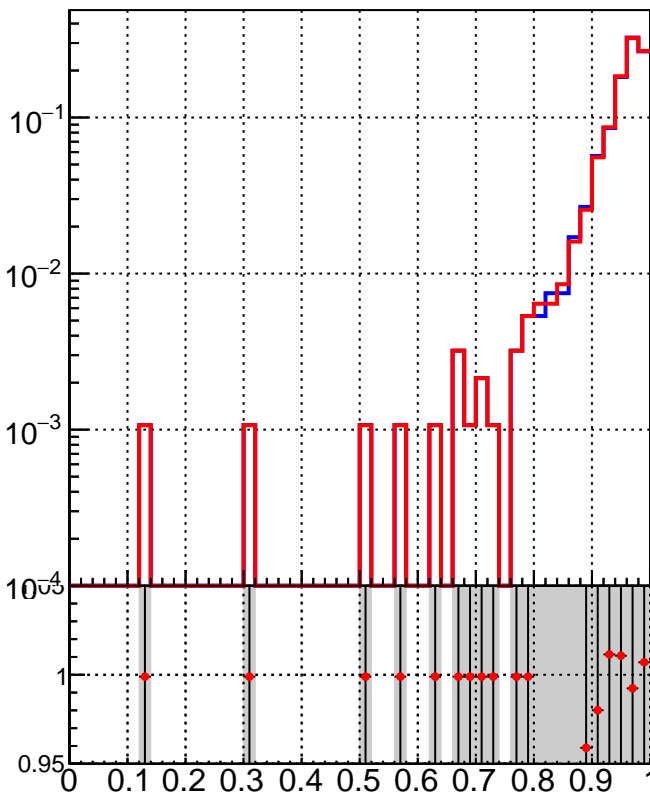

RecoPVAssoc2GenPVMatched_Purity

RecoPVAssoc2GenPVNotMatched_Purity

RecoPVAssoc2GenPVMatched_missing

RecoPVAssoc2GenPVNotMatched_missing