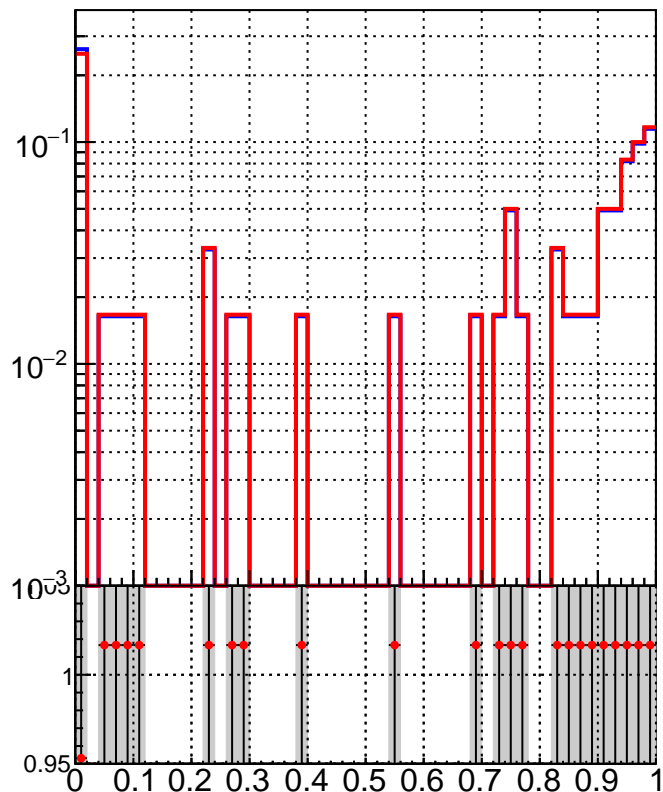

RecoPVAssoc2GenPVMatched_Purity

RecoPVAssoc2GenPVNotMatched_Purity

RecoPVAssoc2GenPVMatched_missing

RecoPVAssoc2GenPVNotMatched_missing