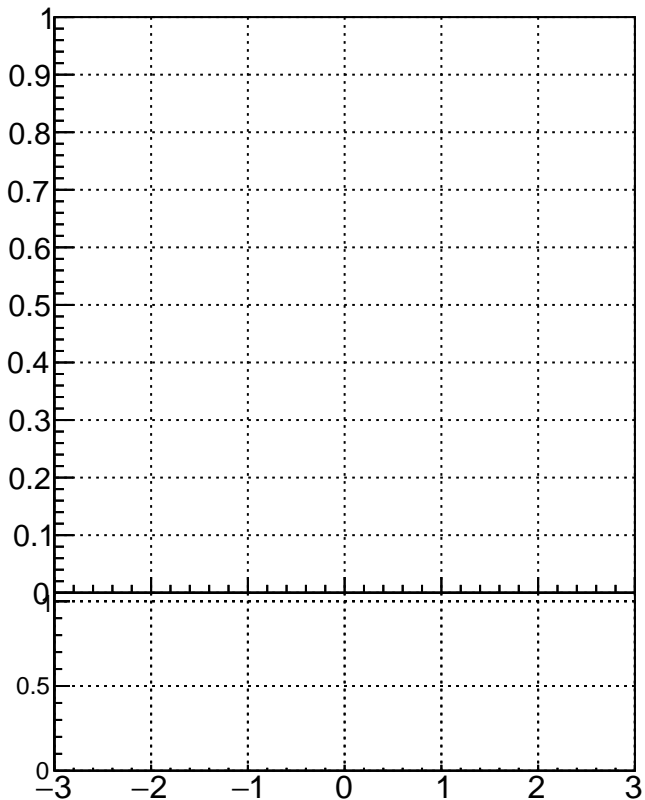

mean # PXL hits vs eta

mean # PXL Layers with measurement vs eta

mean # STRIP hits v

Legend:
■ DQM_TT_mkFit-DQM_init_orig
● DQM_TT_mkFit-DQM_init_modi2