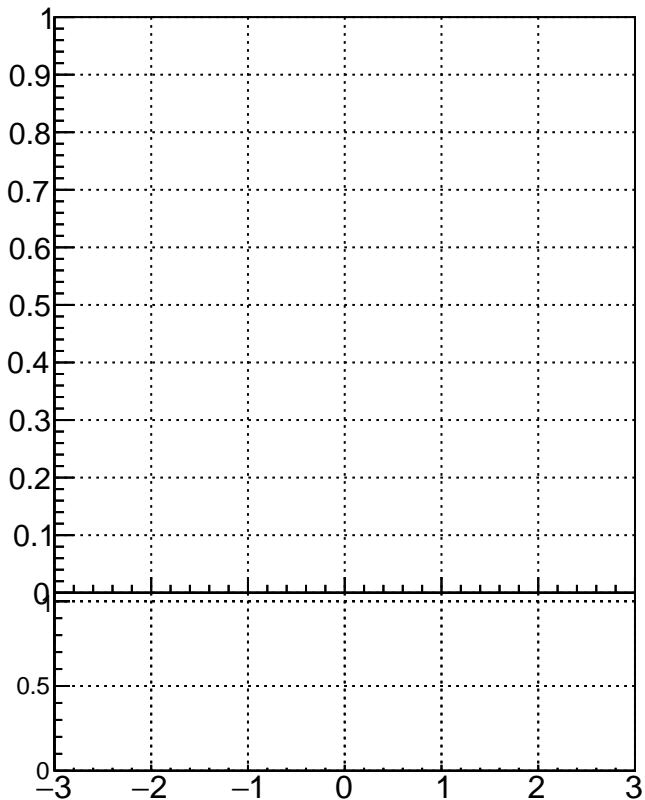

mean # PXL hits vs eta

mean # PXL Layers with measurement vs eta

mean # STRIP hits v

Legend:
■ DQM_TT_mkFit-DQM_init_orig
● DQM_TT_mkFit-DQM_init_modi2