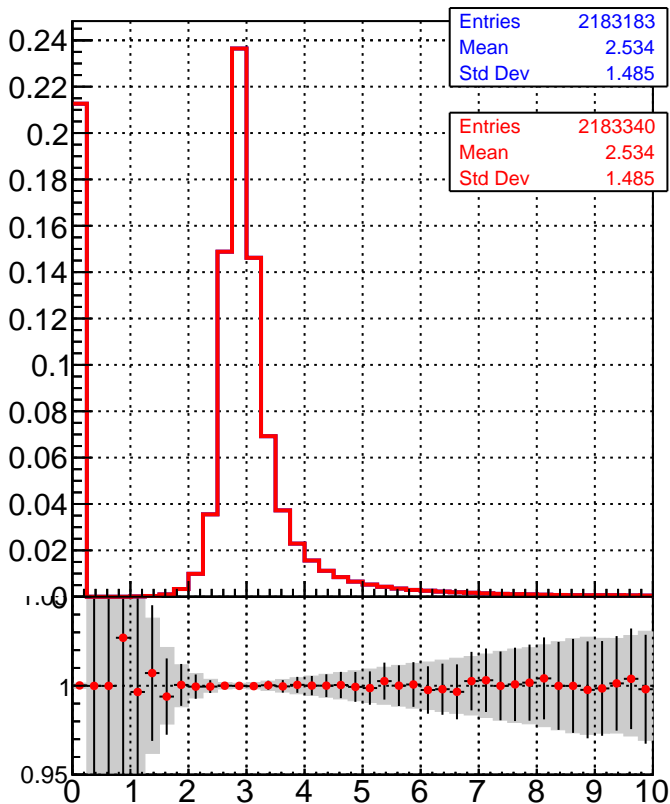

dE/dx estimator 1

dE/dx estimator 2

■ DQM_TT_mkFit-DQM_init_orig
● DQM_TT_mkFit-DQM_init_modi2