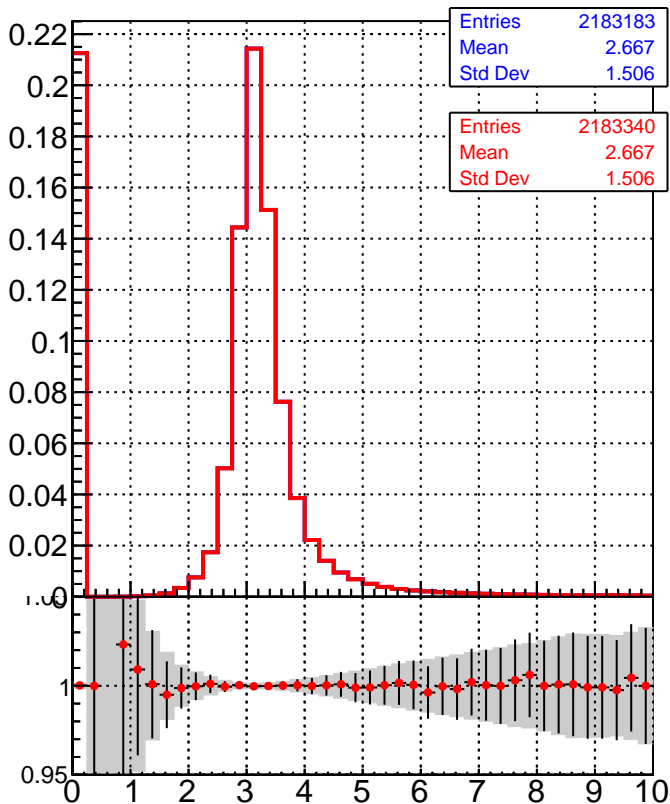

dE/dx estimator 1

dE/dx estimator 2

■ DQM_TT_mkFit-DQM_init_orig
● DQM_TT_mkFit-DQM_init_modi2