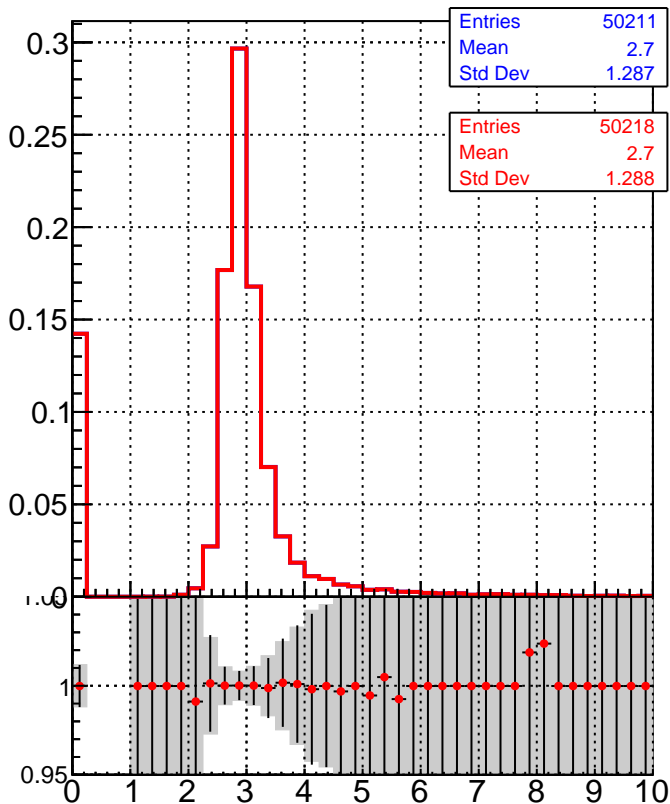

dE/dx estimator 1

dE/dx estimator 2

Legend:
—■— DQM_TT_mkFit-DQM_init_orig
—●— DQM_TT_mkFit-DQM_init_modi2