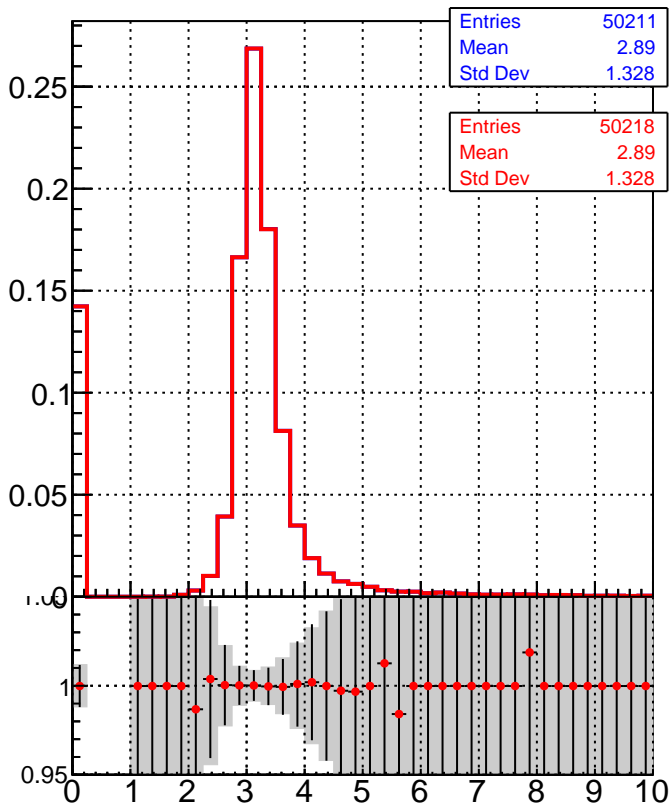

dE/dx estimator 1

dE/dx estimator 2

Legend:
—■— DQM_TT_mkFit-DQM_init_orig
—●— DQM_TT_mkFit-DQM_init_modi2