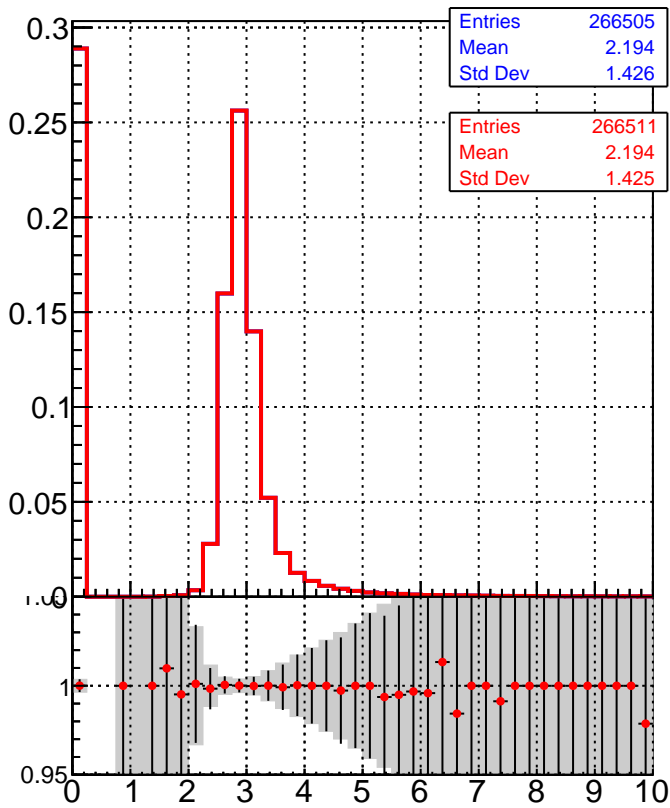

dE/dx estimator 1

dE/dx estimator 2

Legend:
—■— DQM_TT_mkFit-DQM_init_orig
—●— DQM_TT_mkFit-DQM_init_modi2