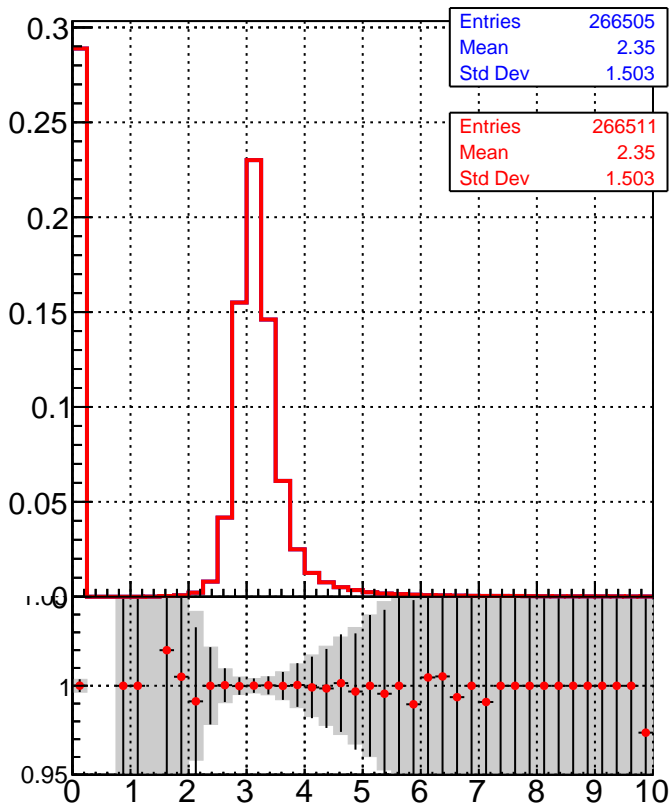

dE/dx estimator 1

dE/dx estimator 2

Legend:
—■— DQM_TT_mkFit-DQM_init_orig
—●— DQM_TT_mkFit-DQM_init_modi2