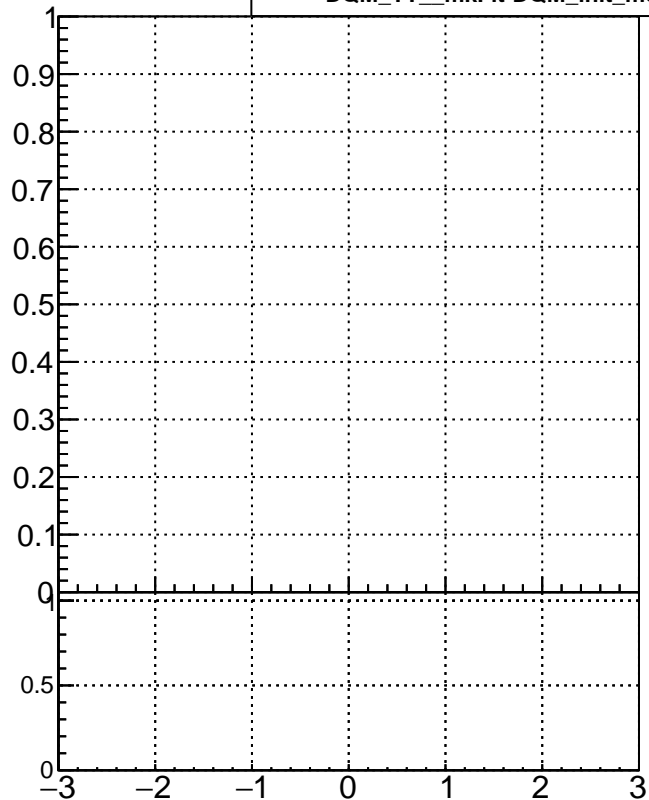

mean # PXL hits vs eta

mean # PXL Layers with measurement vs eta

mean # STRIP hits v

■ DQM_TT_mkFit-DQM_init_orig
● DQM_TT_mkFit-DQM_init_modi