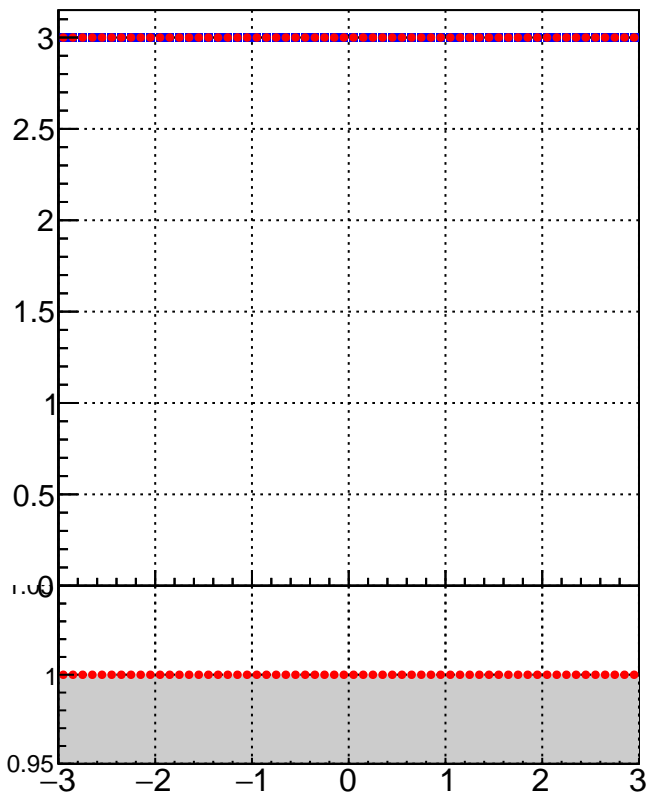

mean # PXL hits vs eta

mean # PXL Layers with measurement vs eta

mean # STRIP hits v

■ DQM_TT_mkFit-DQM_init_orig
● DQM_TT_mkFit-DQM_init_modi