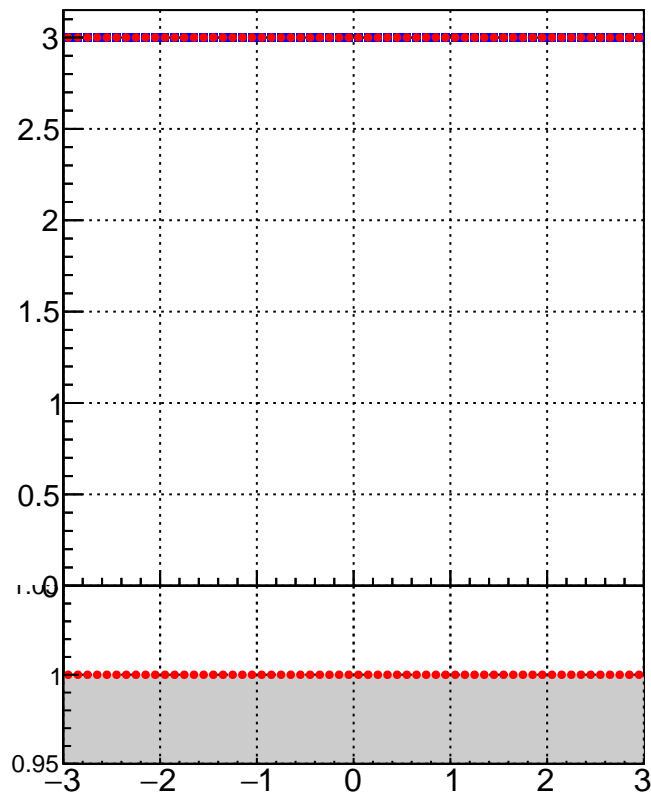

mean # PXL hits vs eta

mean # PXL Layers with measurement vs eta

mean # STRIP hits v

■ DQM_TT_mkFit-DQM_init_orig
● DQM_TT_mkFit-DQM_init_modi