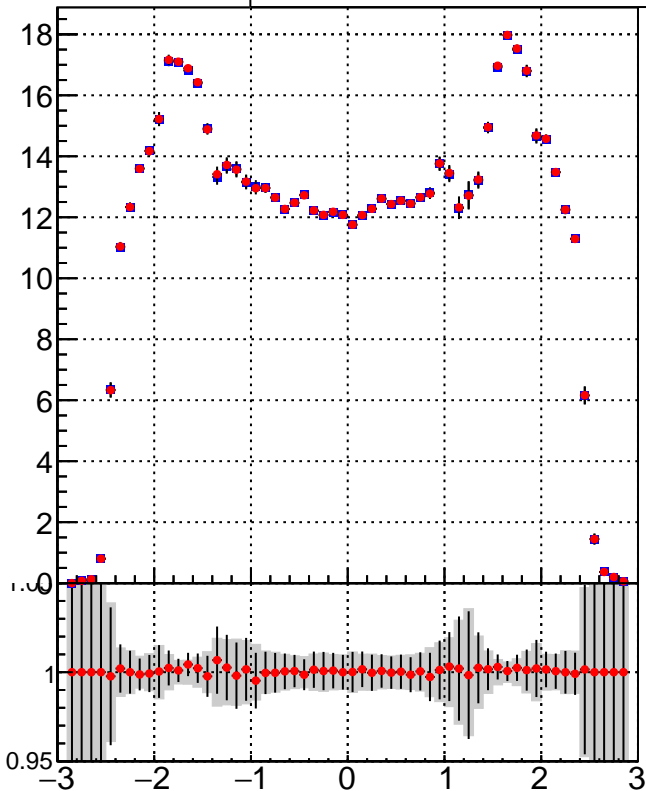

mean # PXL hits vs eta

mean # PXL Layers with measurement vs eta

mean # STRIP hits v

■ DQM_TT_mkFit-DQM_init_orig
■ DQM_TT_mkFit-DQM_init_modi