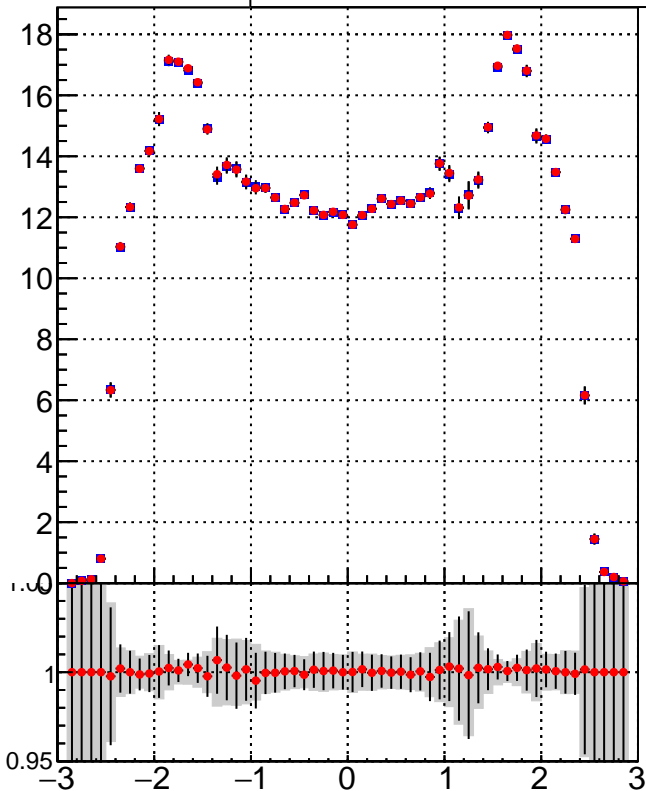

mean # PXL hits vs eta

mean # PXL Layers with measurement vs eta

mean # STRIP hits vs eta

■ DQM_TT_mkFit-DQM_init_orig
■ DQM_TT_mkFit-DQM_init_modi