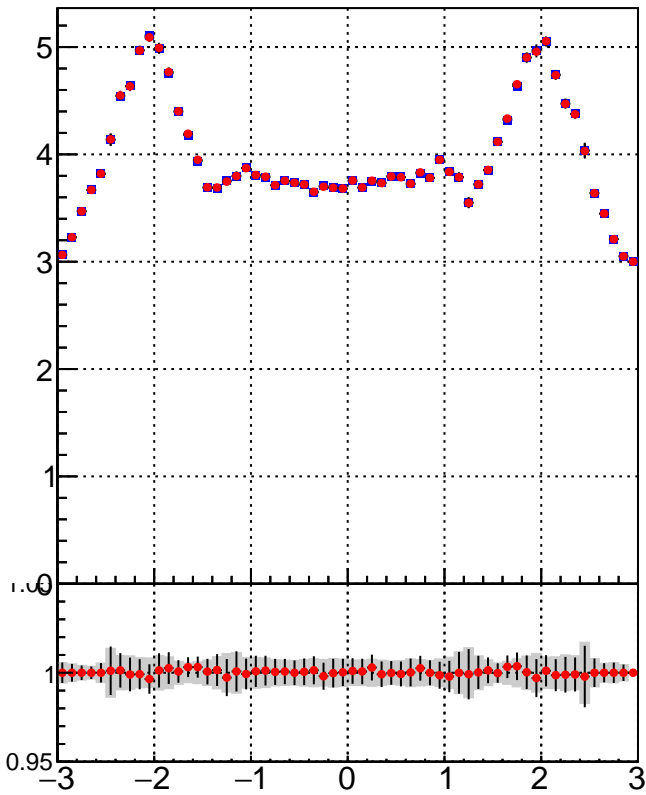

mean # PXL hits vs eta

mean # PXL Layers with measurement vs eta

mean # STRIP hits vs eta

■ DQM_TT_mkFit-DQM_init_orig
■ DQM_TT_mkFit-DQM_init_modi