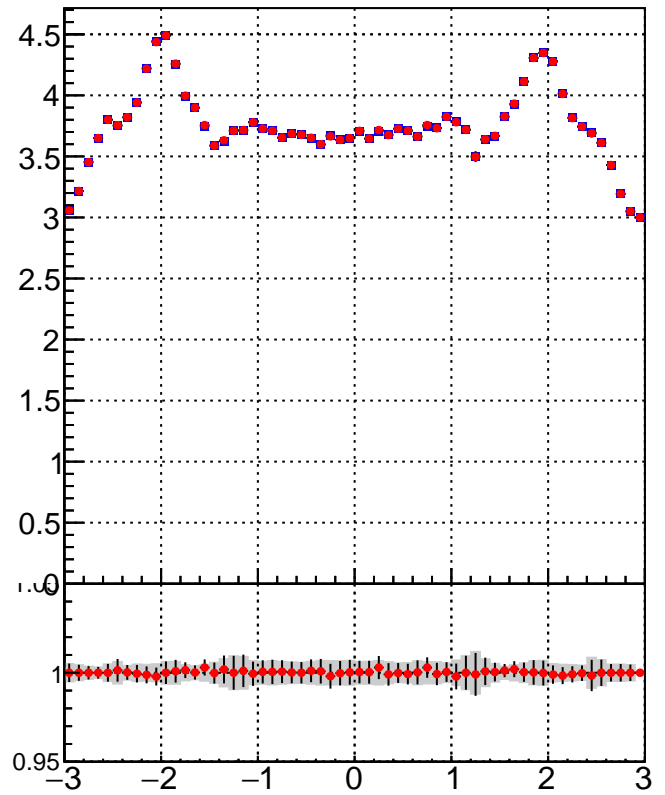

mean # PXL hits vs eta

mean # PXL Layers with measurement vs eta

mean # STRIP hits vs eta

■ DQM_TT_mkFit-DQM_init_orig
■ DQM_TT_mkFit-DQM_init_modi