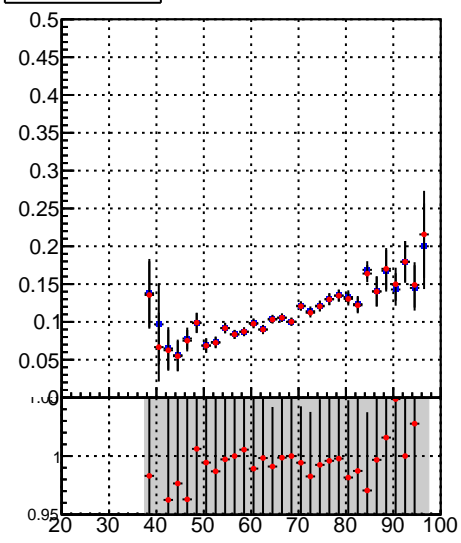

Fake rate vs dr

Duplicates Rate vs dr

Pileup rate vs dr

■ DQM_TT_mkFit-DQM_init_orig
● DQM_TT_mkFit-DQM_init_modi

Fake rate vs pu

Duplicates Rate vs pu

Pileup rate vs pu

Fake rate vs pu

Duplicates Rate vs pu

Pileup rate vs pu