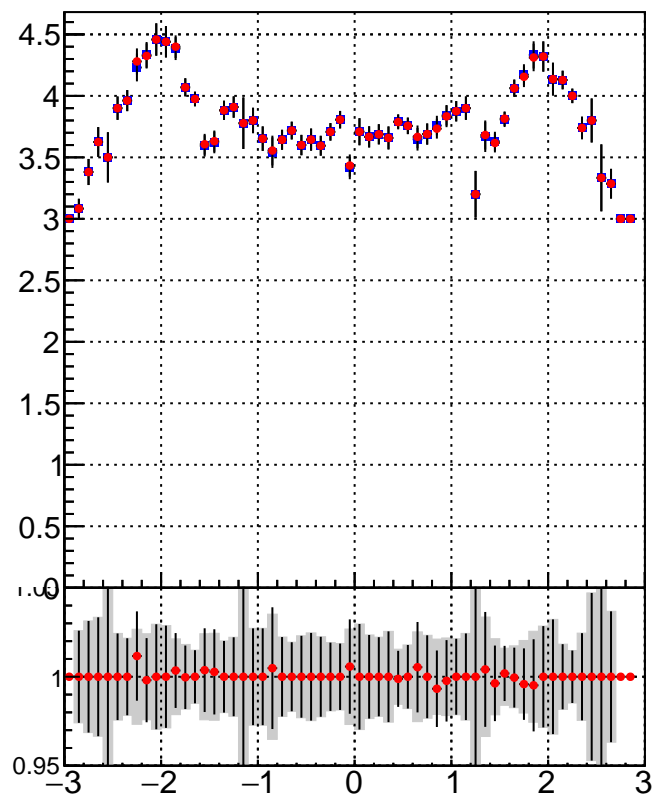

mean # PXL hits vs eta

mean # PXL Layers with measurement vs eta

mean # STRIP hits v

■ DQM\_TT\_mkFit-DQM\_init\_orig  
● DQM\_TT\_mkFit-DQM\_init\_modi