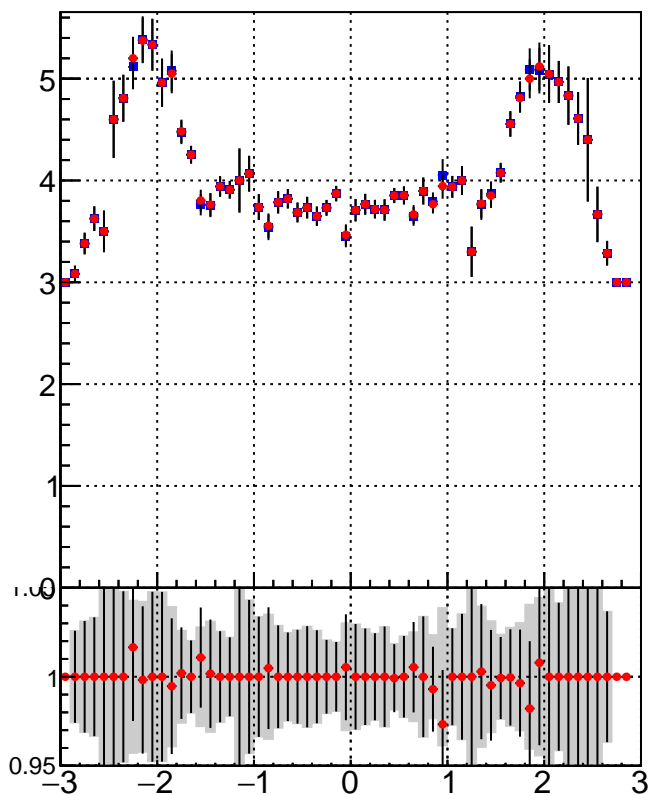

mean # PXL hits vs eta

mean # PXL Layers with measurement vs eta

mean # STRIP hits v

■ DQM\_TT\_mkFit-DQM\_init\_orig  
● DQM\_TT\_mkFit-DQM\_init\_modi