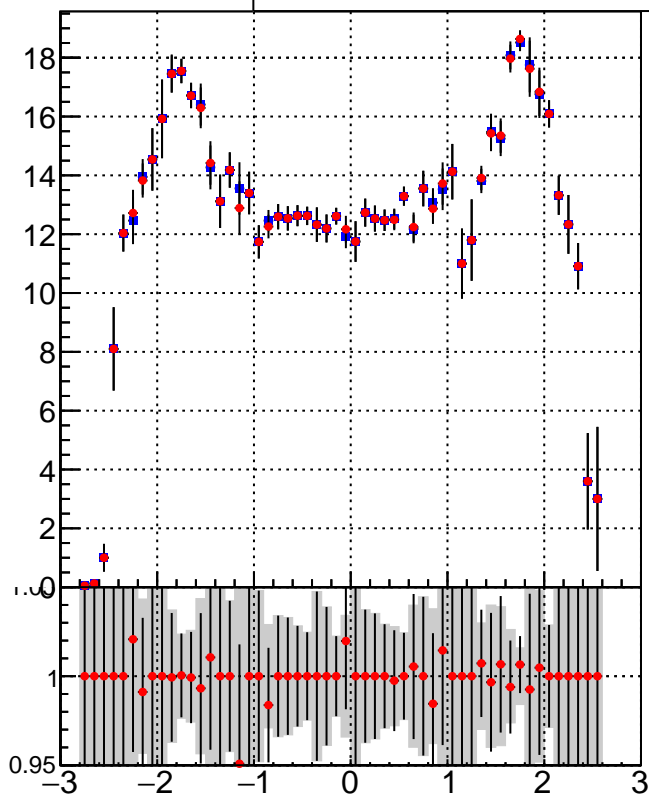

mean # PXL hits vs eta

mean # PXL Layers with measurement vs eta

mean # STRIP hits v

■ DQM\_TT\_mkFit-DQM\_init\_orig  
● DQM\_TT\_mkFit-DQM\_init\_modi