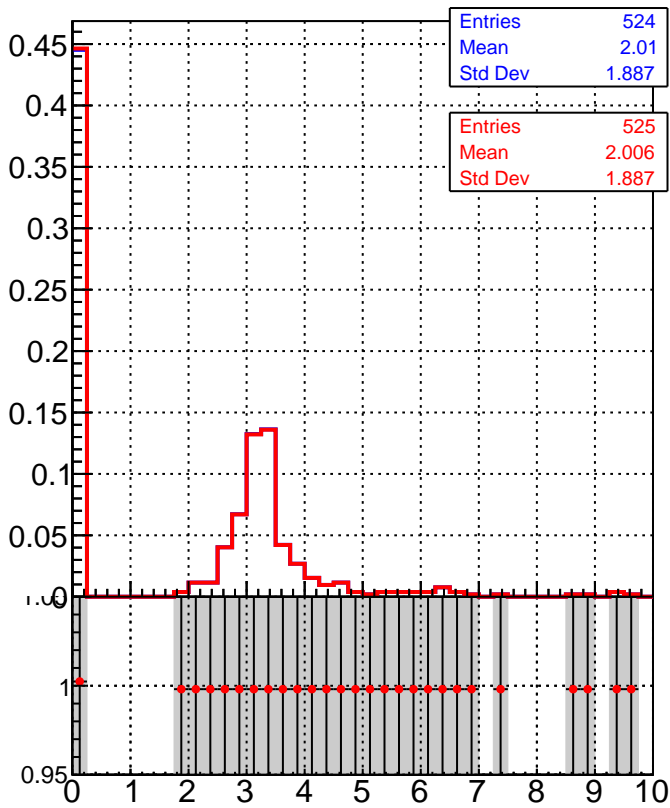

dE/dx estimator 1

dE/dx estimator 2

■ DQM_TT_mkFit-DQM_init_orig
● DQM_TT_mkFit-DQM_init_modi