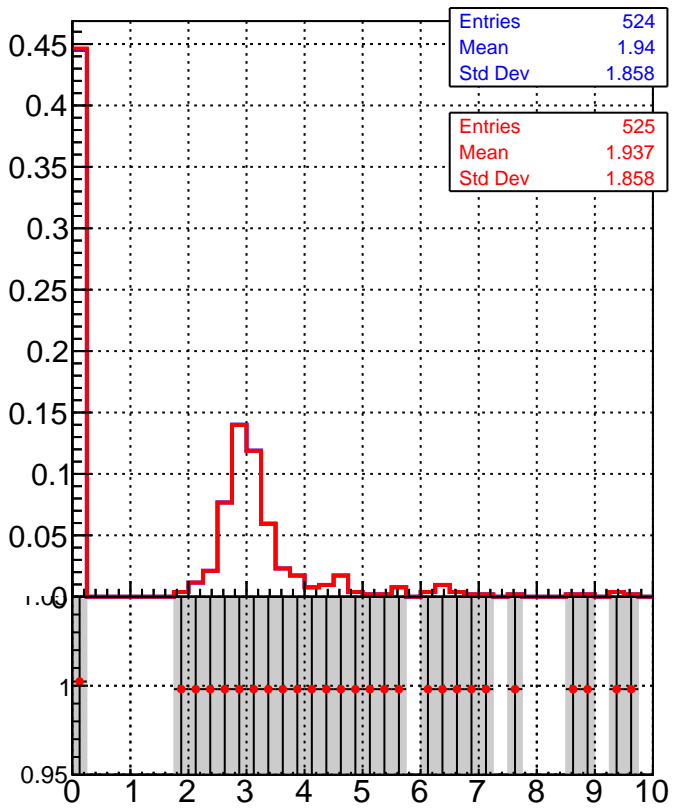

dE/dx estimator 1

dE/dx estimator 2

■ DQM_TT_mkFit-DQM_init_orig
● DQM_TT_mkFit-DQM_init_modi