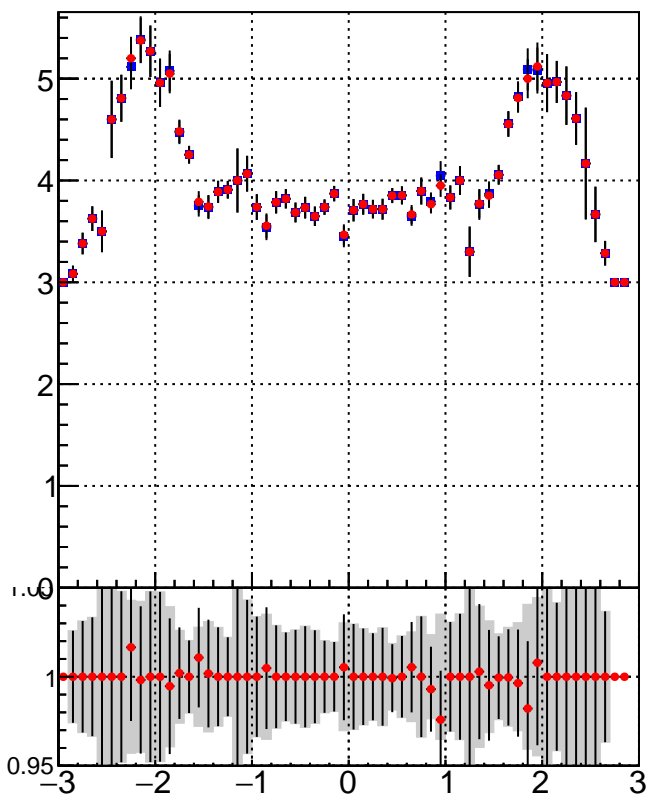

mean # PXL hits vs eta

mean # PXL Layers with measurement vs eta

mean # STRIP hits v

■ DQM_TT_mkFit-DQM_init_orig
■ DQM_TT_mkFit-DQM_init_modi