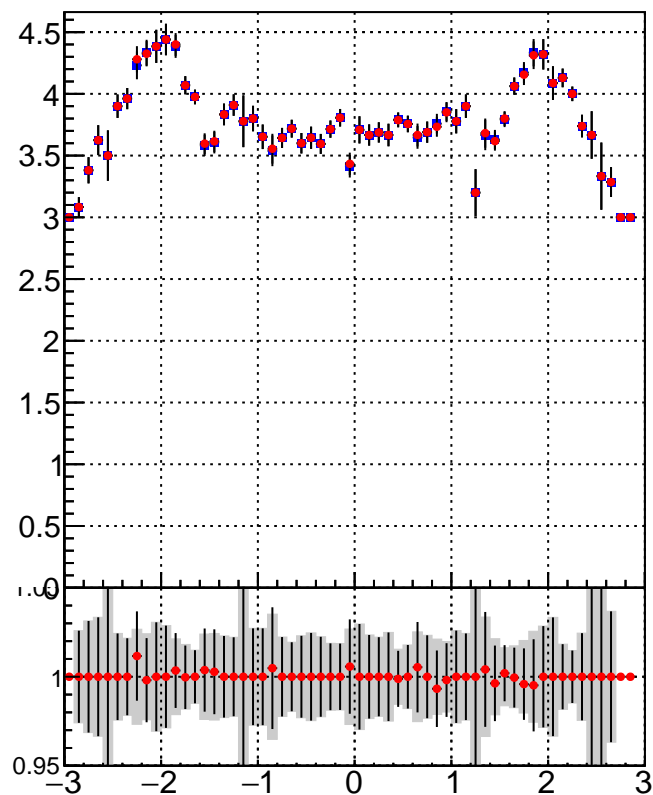

mean # PXL hits vs eta

mean # PXL Layers with measurement vs eta

mean # STRIP hits v

■ DQM_TT_mkFit-DQM_init_orig
■ DQM_TT_mkFit-DQM_init_modi