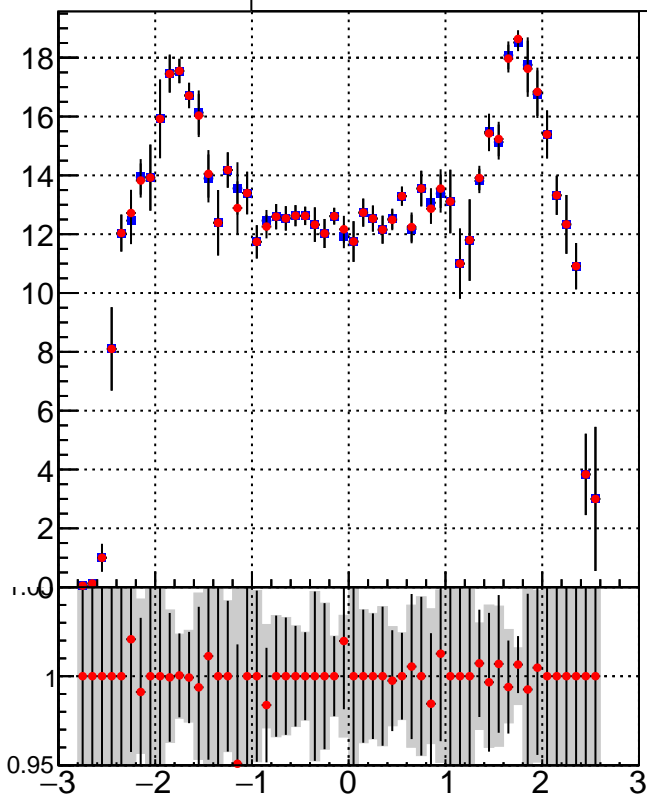

mean # PXL hits vs eta

mean # PXL Layers with measurement vs eta

mean # STRIP hits v

■ DQM_TT_mkFit-DQM_init_orig
■ DQM_TT_mkFit-DQM_init_modi