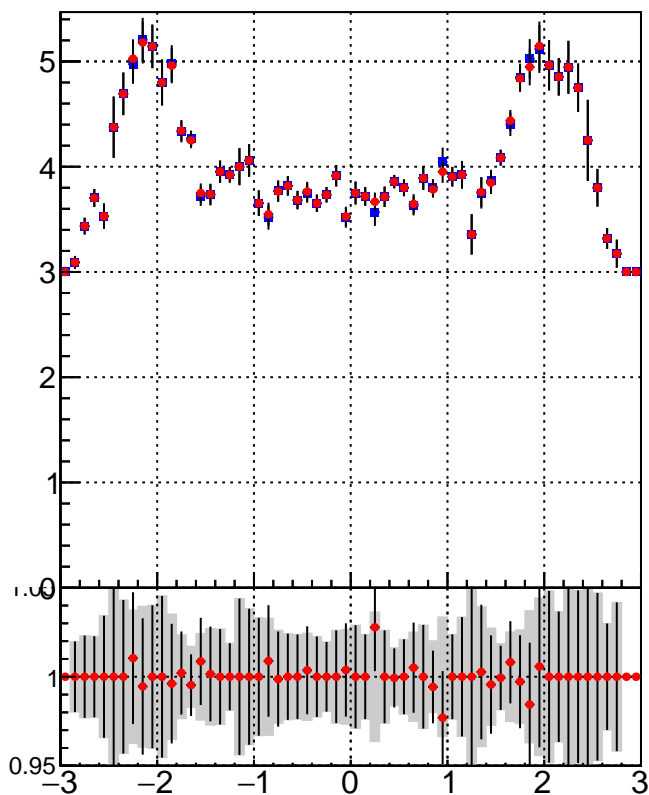

mean # PXL hits vs eta

mean # PXL Layers with measurement vs eta

mean # STRIP hits v

■ DQM_TT_mkFit-DQM_init_orig
● DQM_TT_mkFit-DQM_init_modi