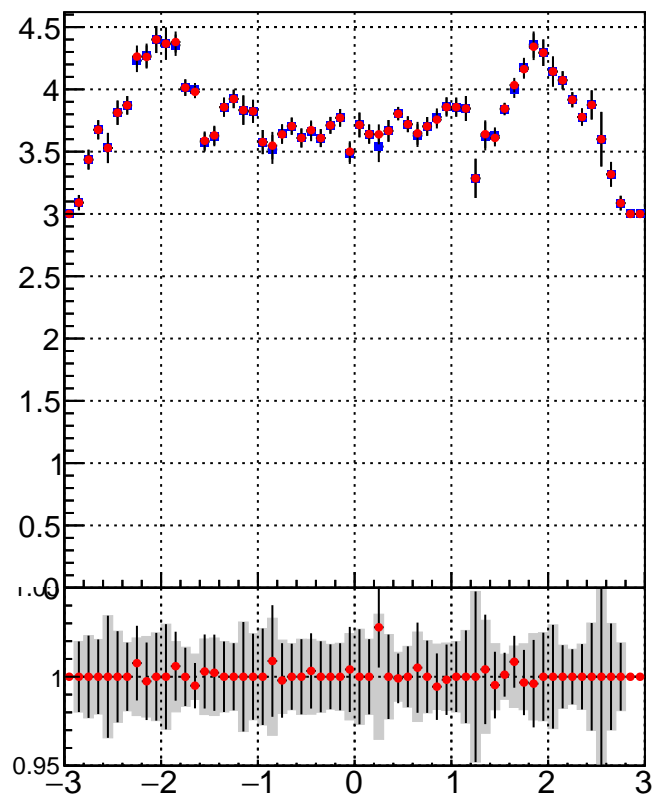

mean # PXL hits vs eta

mean # PXL Layers with measurement vs eta

mean # STRIP hits v

■ DQM_TT_mkFit-DQM_init_orig
● DQM_TT_mkFit-DQM_init_modi