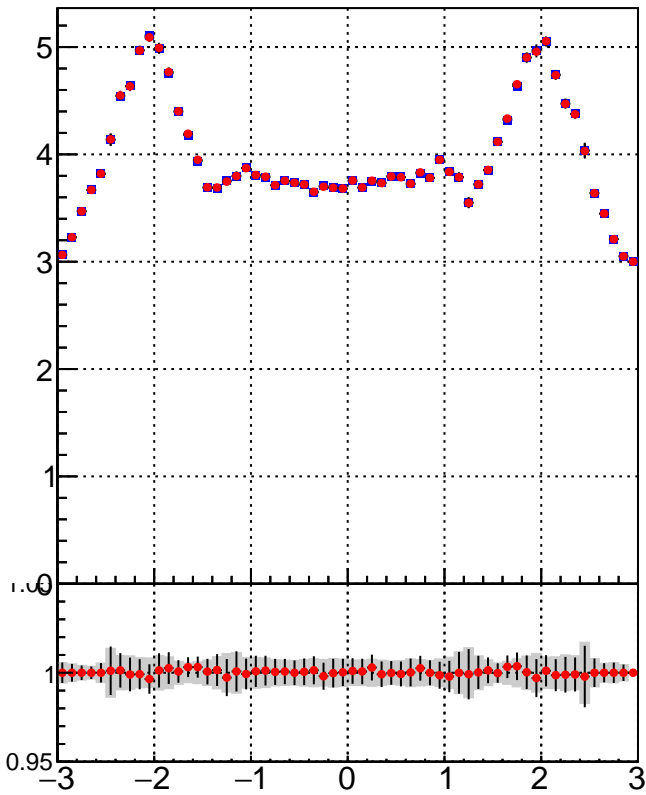

mean # PXL hits vs eta

mean # PXL Layers with measurement vs eta

mean # STRIP hits v

■ DQM_TT_mkFit-DQM_init_orig
■ DQM_TT_mkFit-DQM_init_modi