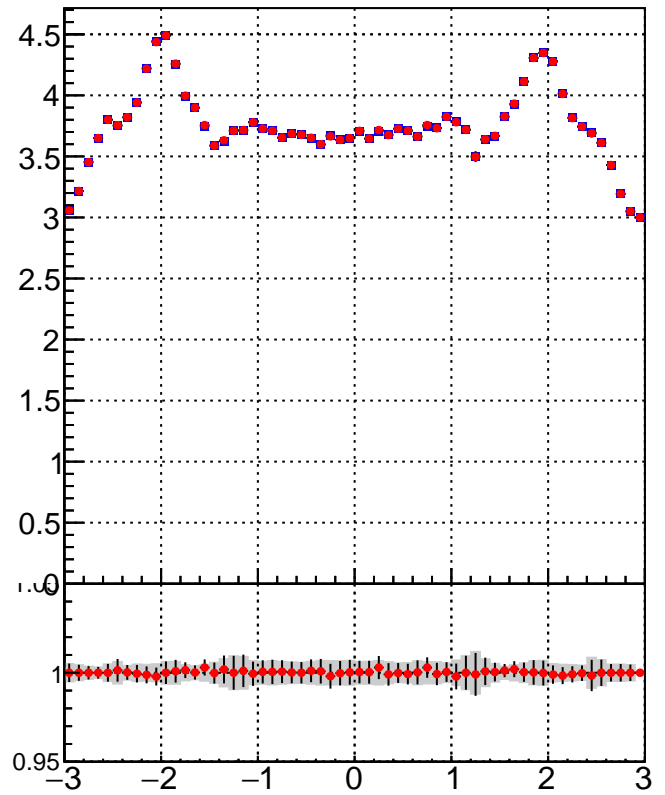

mean # PXL hits vs eta

mean # PXL Layers with measurement vs eta

mean # STRIP hits v

■ DQM_TT_mkFit-DQM_init_orig
■ DQM_TT_mkFit-DQM_init_modi