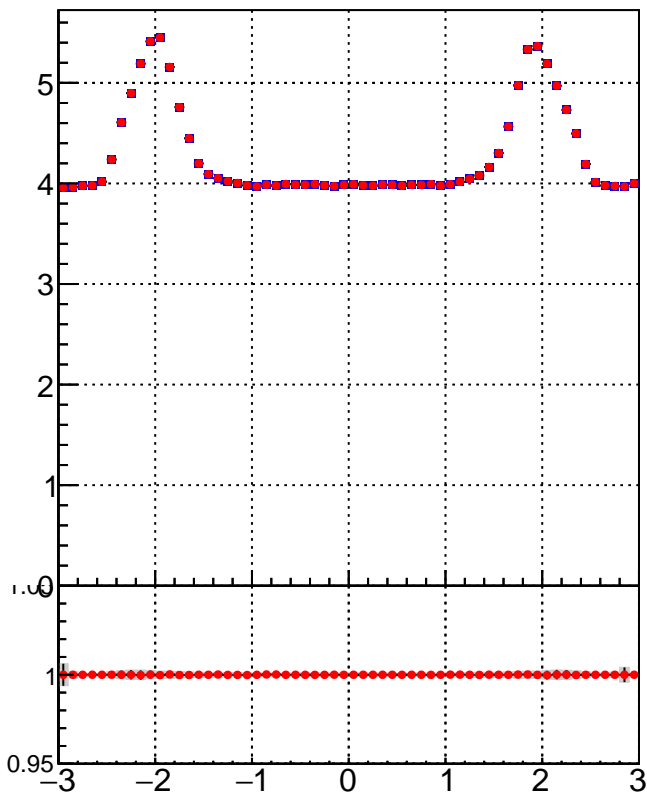

mean # PXL hits vs eta

mean # PXL Layers with measurement vs eta

mean # STRIP hits v

■ DQM_TT_mkFit-DQM_init_orig
■ DQM_TT_mkFit-DQM_init_modi