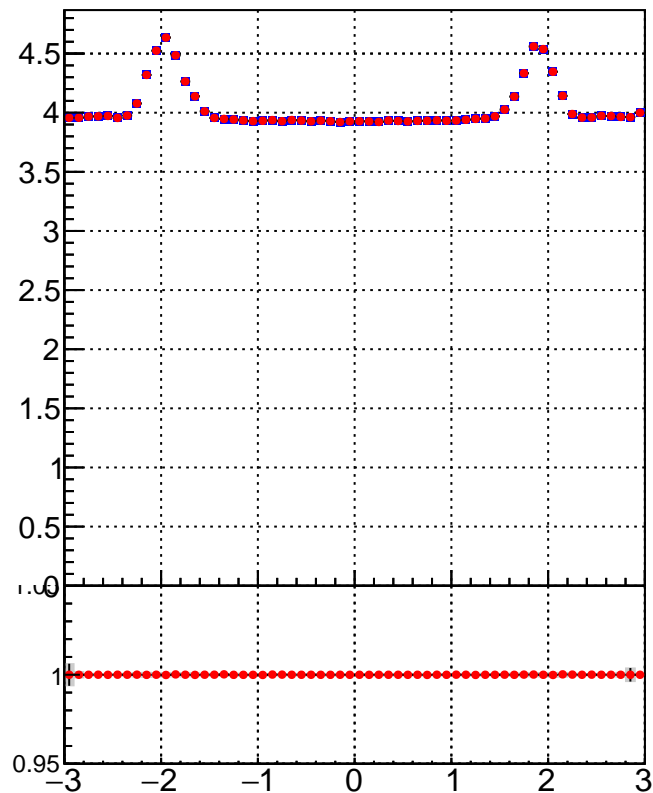

mean # PXL hits vs eta

mean # PXL Layers with measurement vs eta

mean # STRIP hits v

■ DQM_TT_mkFit-DQM_init_orig
■ DQM_TT_mkFit-DQM_init_modi