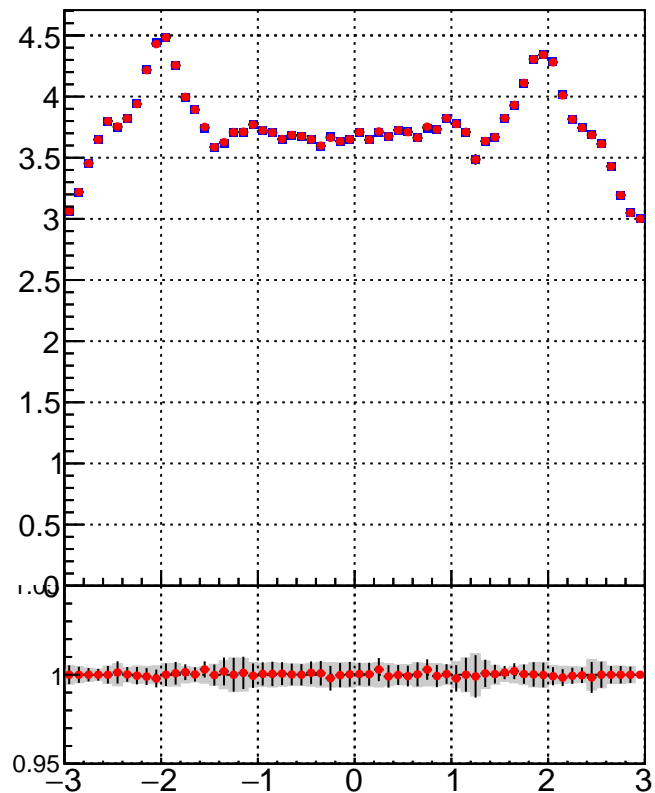

mean # PXL hits vs eta

mean # PXL Layers with measurement vs eta

mean # STRIP hits vs eta

■ DQM_TT_mkFit-DQM_init_orig
■ DQM_TT_mkFit-DQM_init_modi