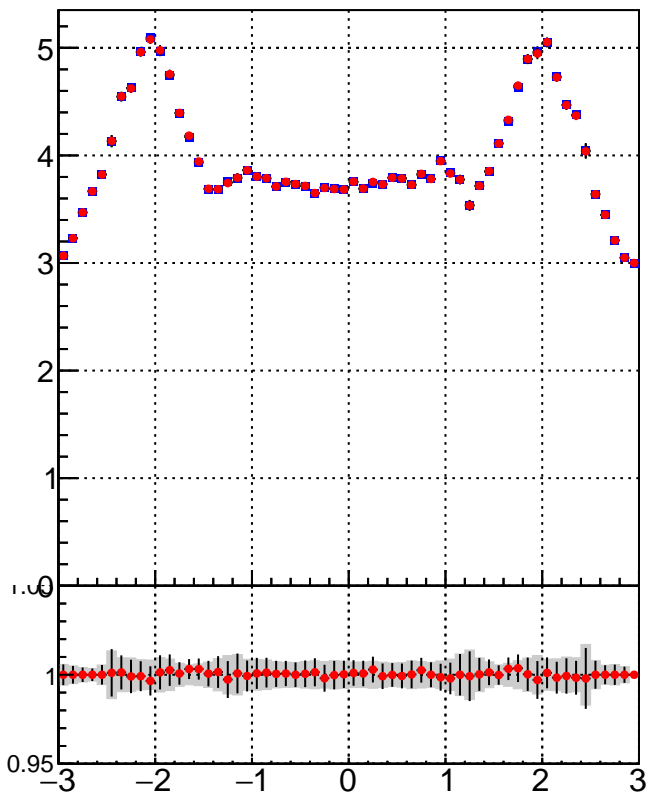

mean # PXL hits vs eta

mean # PXL Layers with measurement vs eta

mean # STRIP hits vs eta

■ DQM_TT_mkFit-DQM_init_orig
■ DQM_TT_mkFit-DQM_init_modi