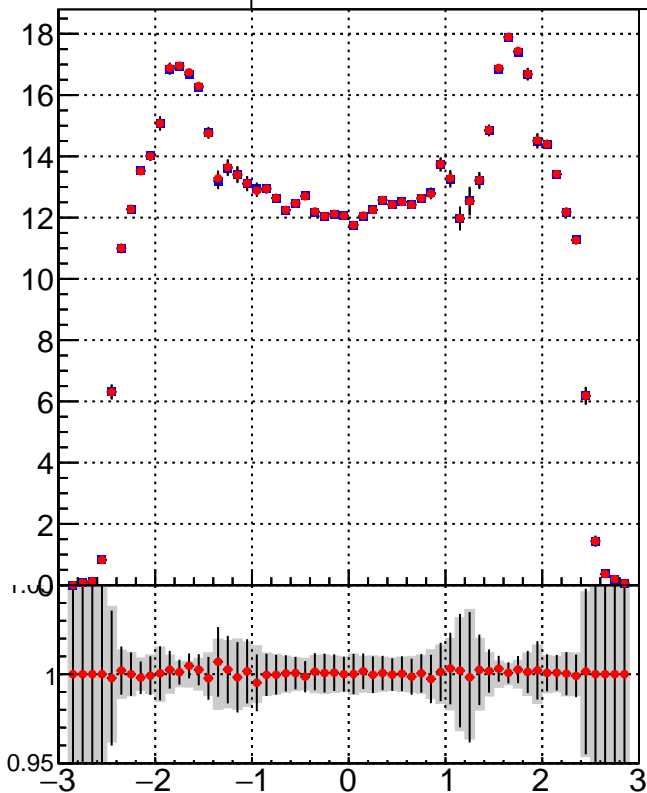

mean # PXL hits vs eta

mean # PXL Layers with measurement vs eta

mean # STRIP hits vs eta

■ DQM_TT_mkFit-DQM_init_orig
■ DQM_TT_mkFit-DQM_init_modi