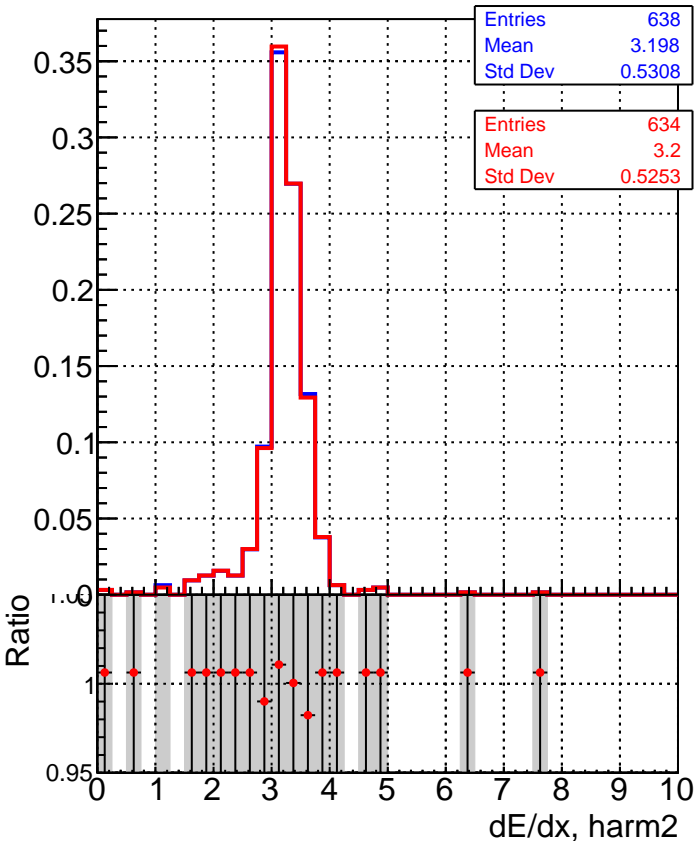

dE/dx estimator 1**dE/dx estimator 2**

■ DQM_TT_mkFit-DQM_old132
● DQM_TT_mkFit-DQM_new132