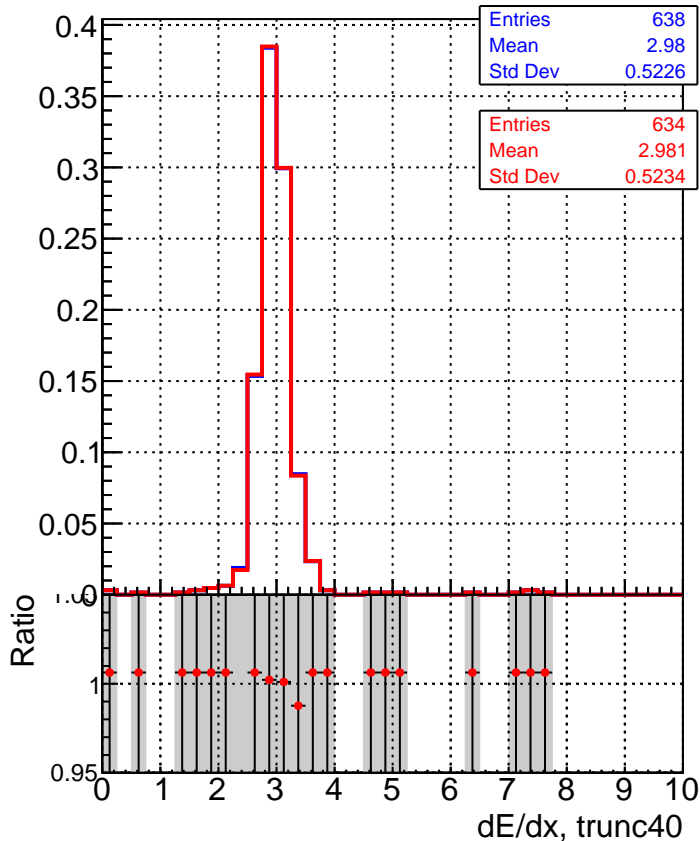

dE/dx estimator 1**dE/dx estimator 2**

■ DQM_TT_mkFit-DQM_old132
● DQM_TT_mkFit-DQM_new132