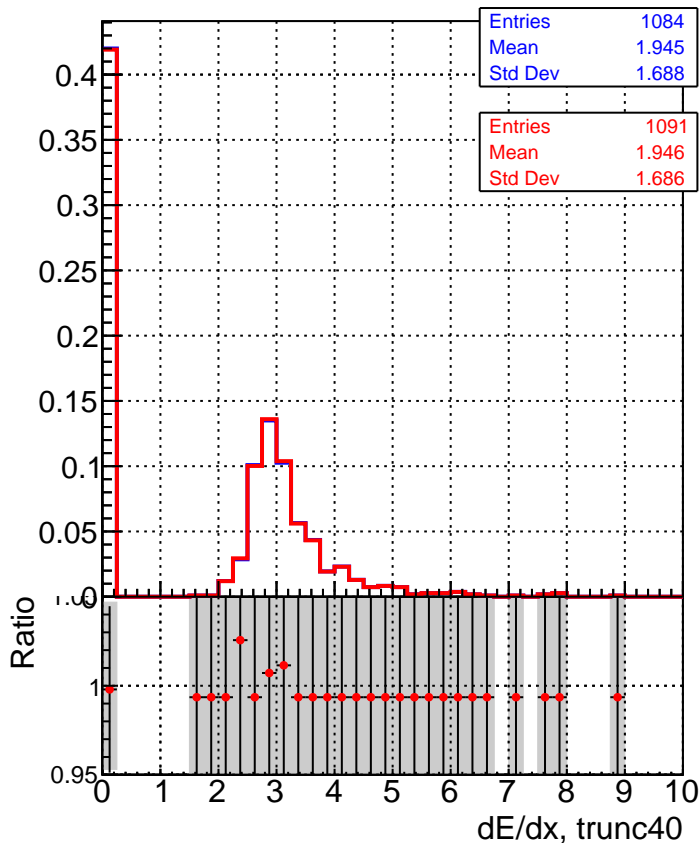

dE/dx estimator 1

dE/dx estimator 2

■ DQM_TT_mkFit-DQM_time_old132
● DQM_TT_mkFit-DQM_time_new132