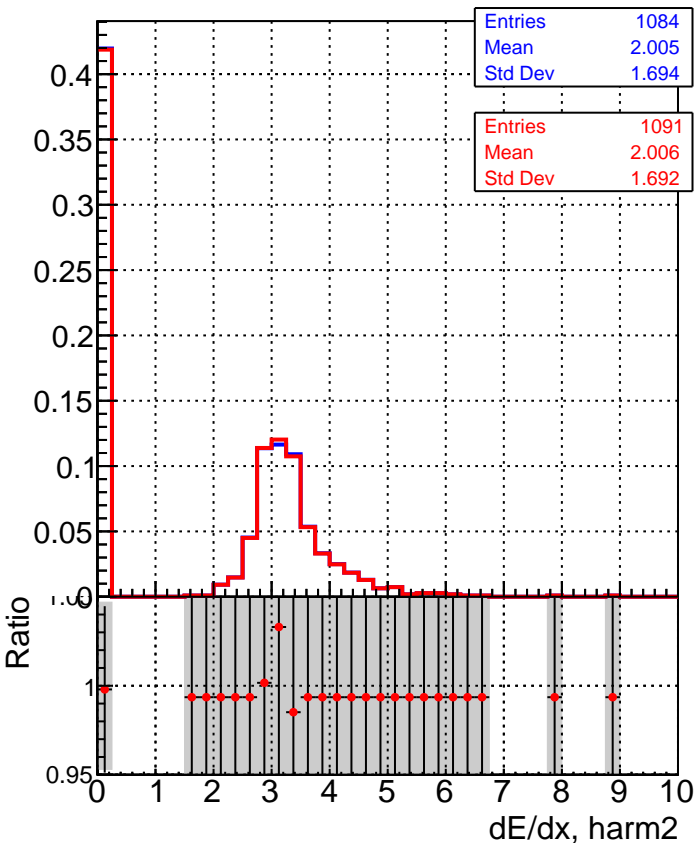

dE/dx estimator 1

dE/dx estimator 2

■ DQM_TT_mkFit-DQM_time_old132
● DQM_TT_mkFit-DQM_time_new132