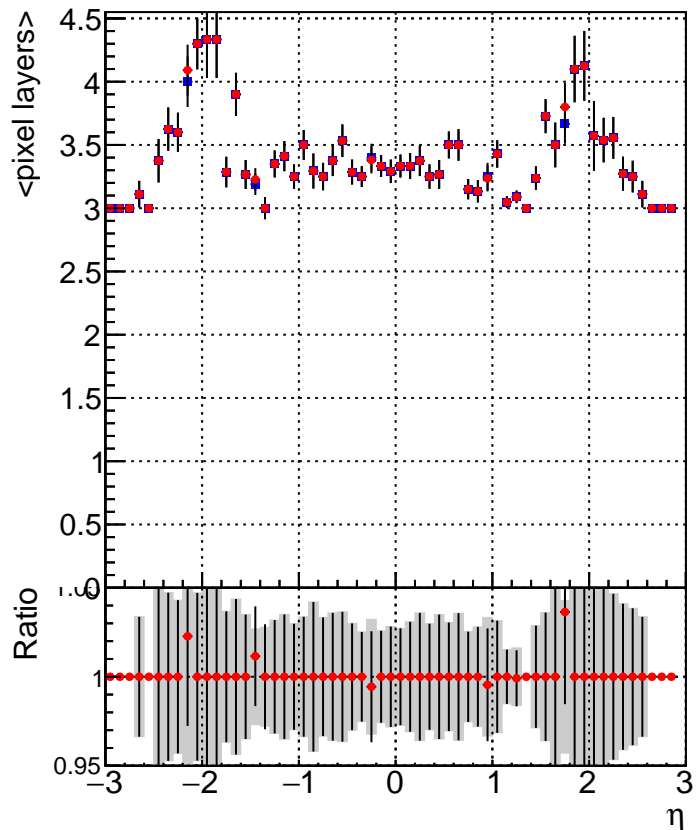

mean # PXL hits vs eta

mean # PXL Layers with measurement vs eta

mean # STRIP hits vs eta

■ DQM_TT_mkFit-DQM_time_old132
● DQM_TT_mkFit-DQM_time_new132