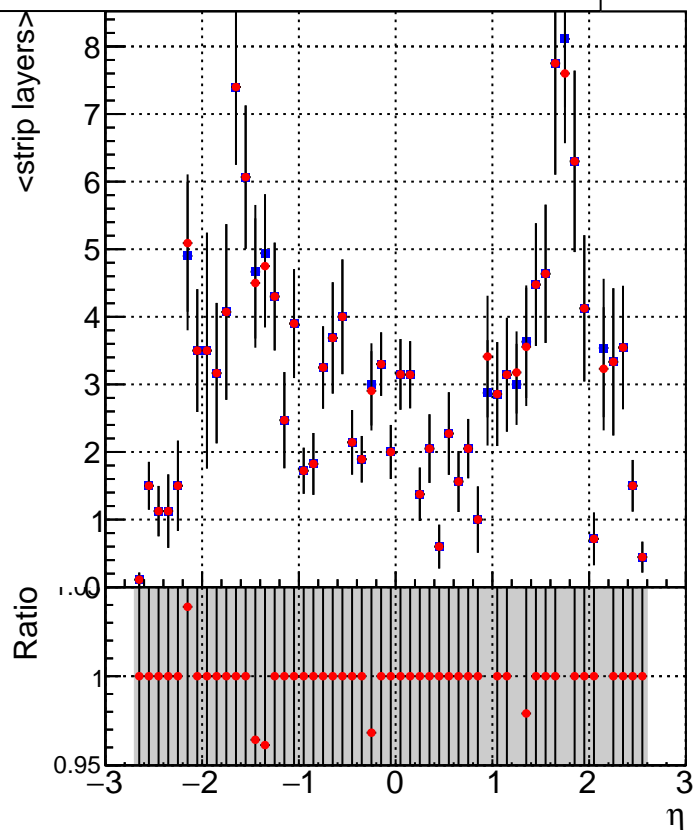

mean # PXL hits vs eta

mean # PXL Layers with measurement vs eta

mean # STRIP hits vs eta

■ DQM_TT_mkFit-DQM_time_old132
● DQM_TT_mkFit-DQM_time_new132