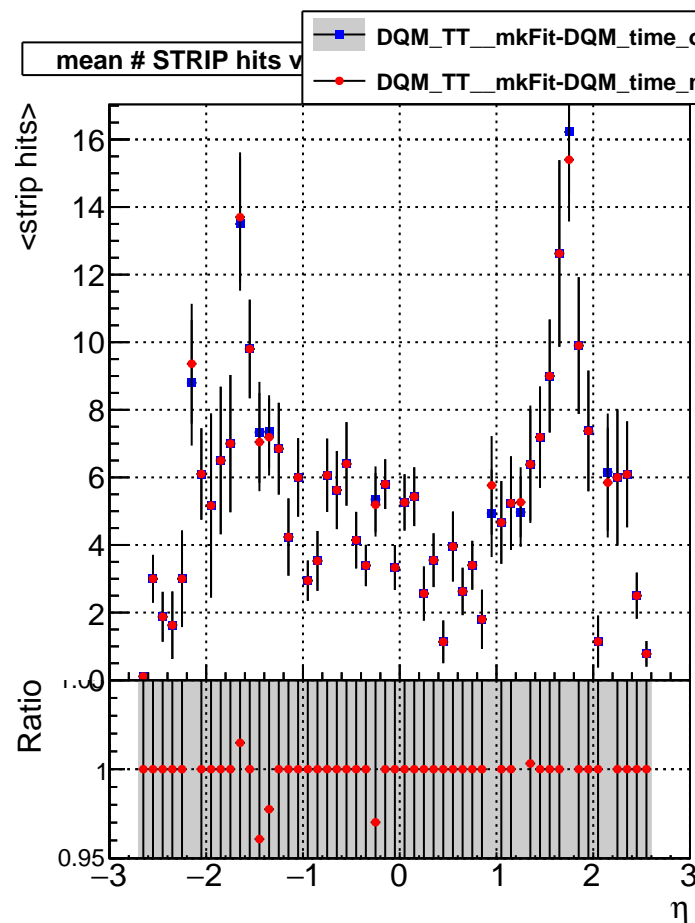

mean # PXL hits vs eta

mean # PXL Layers with measurement vs eta

mean # STRIP hits vs eta

■ DQM_TT_mkFit-DQM_time_old132
● DQM_TT_mkFit-DQM_time_new132