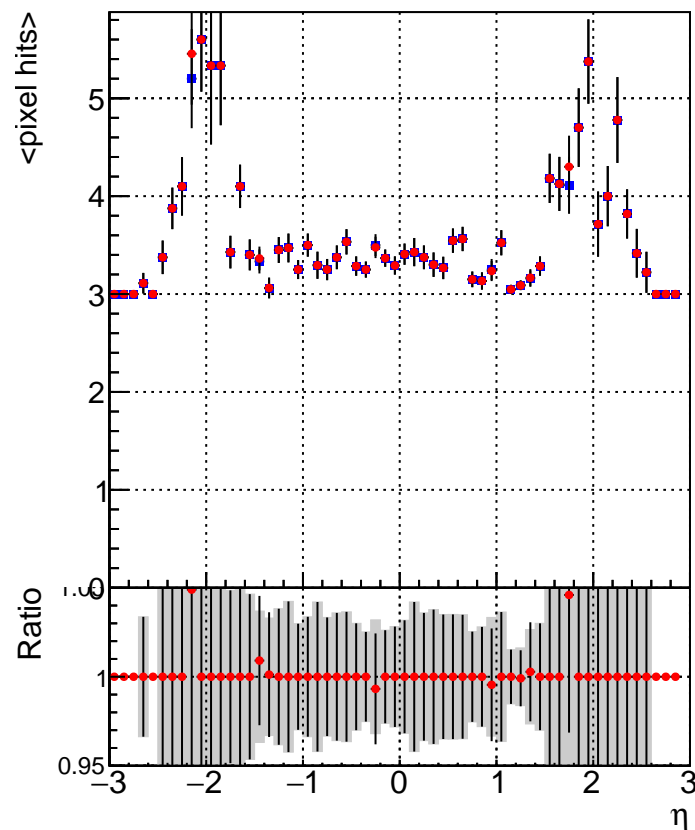

mean # PXL hits vs eta

mean # PXL Layers with measurement vs eta

mean # STRIP hits vs eta

■ DQM_TT_mkFit-DQM_time_old132
● DQM_TT_mkFit-DQM_time_new132