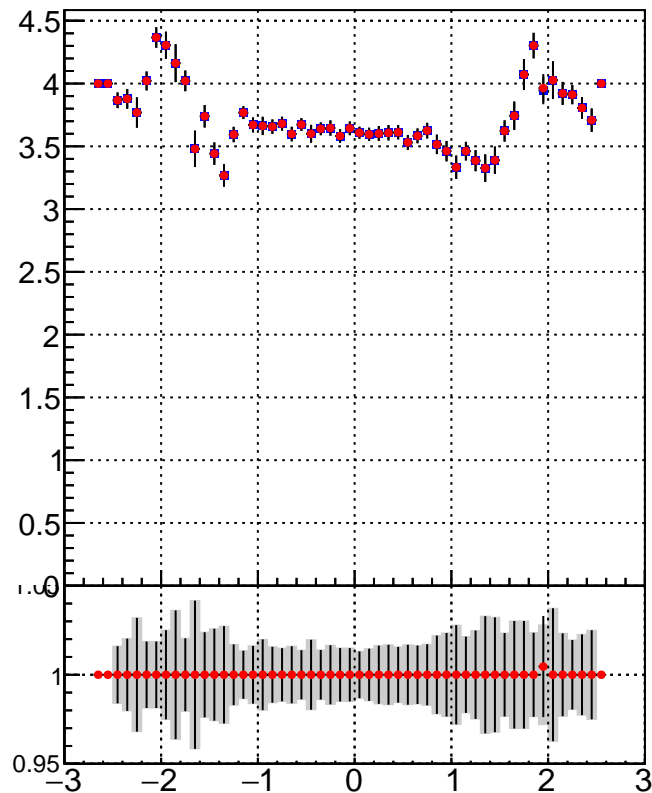

mean # PXL hits vs eta

mean # PXL Layers with measurement vs eta

mean # STRIP hits vs eta

■ DQM_TT_mkFit-DQM_orig2
● DQM_TT_mkFit-DQM_mod2