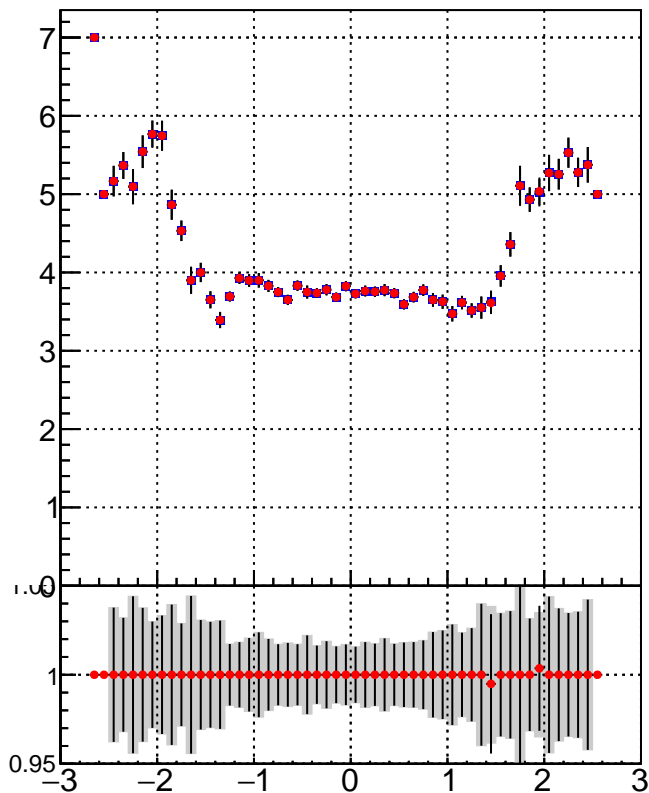

mean # PXL hits vs eta

mean # PXL Layers with measurement vs eta

mean # STRIP hits vs eta

■ DQM_TT_mkFit-DQM_orig2
● DQM_TT_mkFit-DQM_mod2