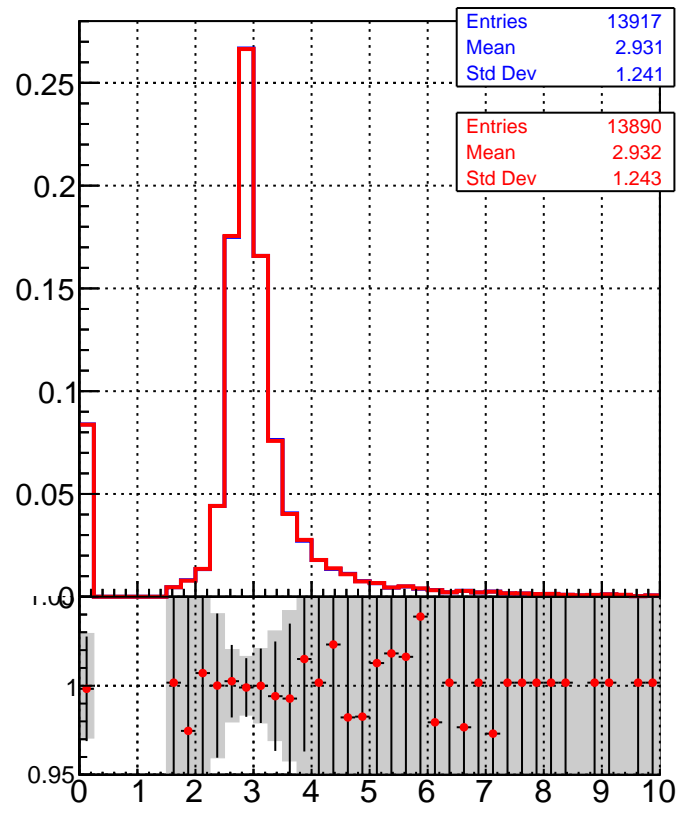

dE/dx estimator 1

dE/dx estimator 2

■ DQM_TT_mkFit-DQM_orig
● DQM_TT_mkFit-DQM_mod