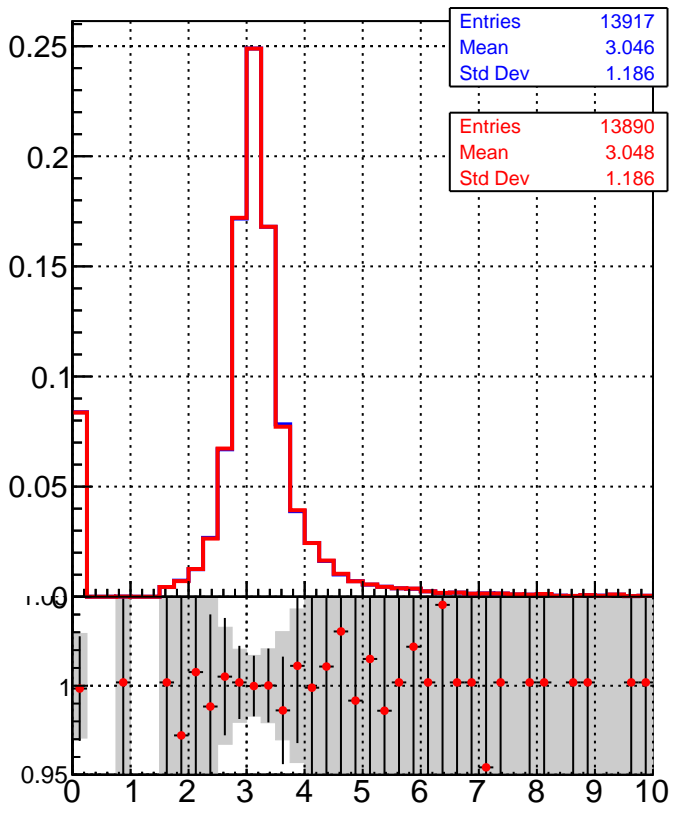

dE/dx estimator 1

dE/dx estimator 2

■ DQM_TT_mkFit-DQM_orig
● DQM_TT_mkFit-DQM_mod