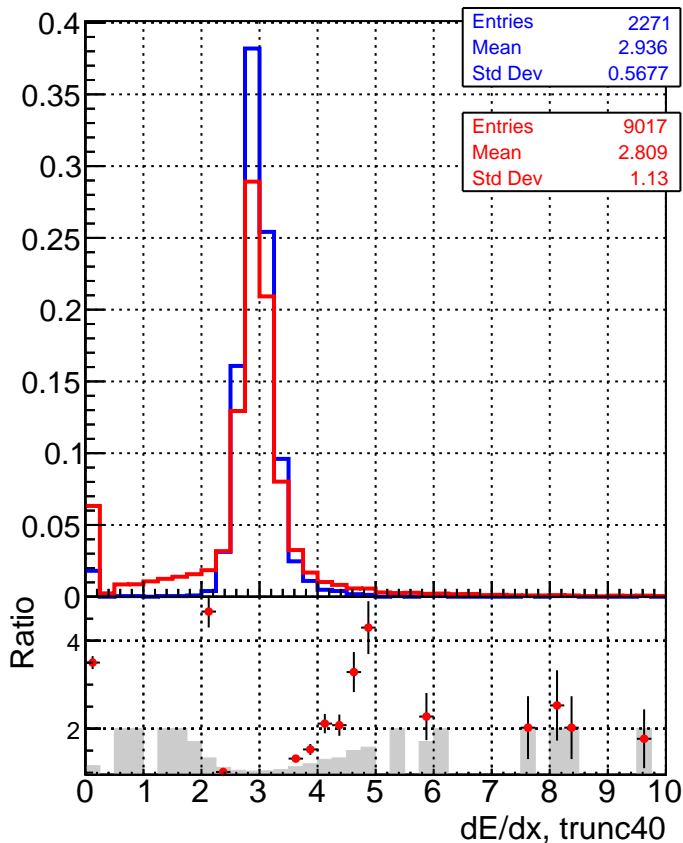

dE/dx estimator 1**dE/dx estimator 2**

—■— DQM_TTbarTEST
 —●— DQM_mkFitTTbarTEST